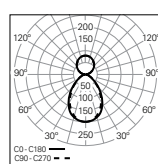

02. Innenprofil und Diffuser wahlen

INNENPROFIL | SYMMETRISCH

bGLARE - Mikroprismatischer Diffuser (60%/40%)

W	lm output	lm/W	Lmm	BESTELL-NR.*
52	5250	101	1122	90532L004▼W0♦00
65	6749	104	1402	90532L005▼W0♦00
77	8249	107	1682	90532L006▼W0♦00
102	10499	103	2244	90532L008▼W0♦00
117	11999	103	2524	90532L009▼W0♦00
130	13499	104	2804	90532L010▼W0♦00