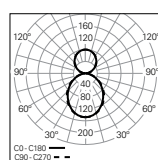

bLINE - Opaler Diffuser (60%/40%)

W	lm output	lm/W	Lmm	BESTELL-NR.*
52	5340	103	1122	90531L004▼W0♦00
65	6866	106	1402	90531L005▼W0♦00
77	8392	109	1682	90531L006▼W0♦00
102	10680	105	2244	90531L008▼W0♦00
117	12206	104	2524	90531L009▼W0♦00
130	13732	106	2804	90531L010▼W0♦00

*Ersetzen Sie die Zeichen, um die B.-Nr. zu vervollständigen

Betriebsgerat (Driver)	▼
HF	E
DALI	H
HF+CD ¹	Q
SWD+CD ²	Y

Notlicht	●
No EM	0
EM 3h (K3) ³	3

Farbtemperatur	◆
3000K	3
4000K	0
Tunable White ⁴	T