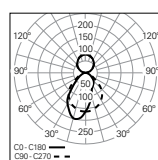

INNENPROFIL | ASYMMETRISCH

ASYM - Diffuser (60%/40%)

W	lm output	lm/W	Lmm	BESTELL-NR.*
51	4888	96	1122	90534L004▼W0♦00
66	6284	95	1402	90534L005▼W0♦00
79	7680	97	1682	90534L006▼W0♦00
100	9775	98	2244	90534L008▼W0♦00
117	11172	95	2524	90534L009▼W0♦00
133	12568	94	2804	90534L010▼W0♦00