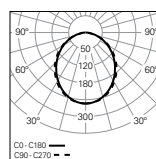

02. Sélectionner le profilé intérieur et le diffuseur

PROFILÉ INTÉRIEUR | SYMÉTRIQUE

bGLARE - Diffuseur microprismatique

W	lm output	lm/W	Lmm	CODE*
15	1577	105	562	90502L002♥W0♦00
22	2366	108	842	90502L003♥W0♦00
30	3155	105	1122	90502L004♥W♦♦00
35	3944	113	1402	90502L005♥W♦♦00
42	4732	113	1682	90502L006♥W♦♦00
52	5521	106	1964	90502L007♥W♦♦00
60	6310	105	2244	90502L008♥W♦♦00
65	7099	109	2524	90502L009♥W♦♦00
70	7887	113	2804	90502L010♥W♦♦00

W	lm output	lm/W	Lmm	CODE*
15	1681	112	562	90501L002♥W0♦00
22	2521	115	842	90501L003♥W0♦00
30	3362	112	1122	90501L004♥W♦♦00
35	4202	120	1402	90501L005♥W♦♦00
42	5043	120	1682	90501L006♥W♦♦00
52	5883	113	1964	90501L007♥W♦♦00
60	6724	112	2244	90501L008♥W♦♦00
65	7564	116	2524	90501L009♥W♦♦00
70	8405	120	2804	90501L010♥W♦♦00

PROFILÉ INTÉRIEUR | ASYMÉTRIQUE

ASYM - Diffuseur

W	lm output	lm/W	Lmm	CODE*
16	1474	92	562	90504L002♥W0♦00
23	2211	96	842	90504L003♥W0♦00
29	2948	102	1122	90504L004♥W♦♦00
36	3685	102	1402	90504L005♥W♦♦00
44	4422	101	1682	90504L006♥W♦♦00
52	5159	99	1964	90504L007♥W♦♦00
58	5896	102	2244	90504L008♥W♦♦00
65	6633	102	2524	90504L009♥W♦♦00
73	7370	101	2804	90504L010♥W♦♦00