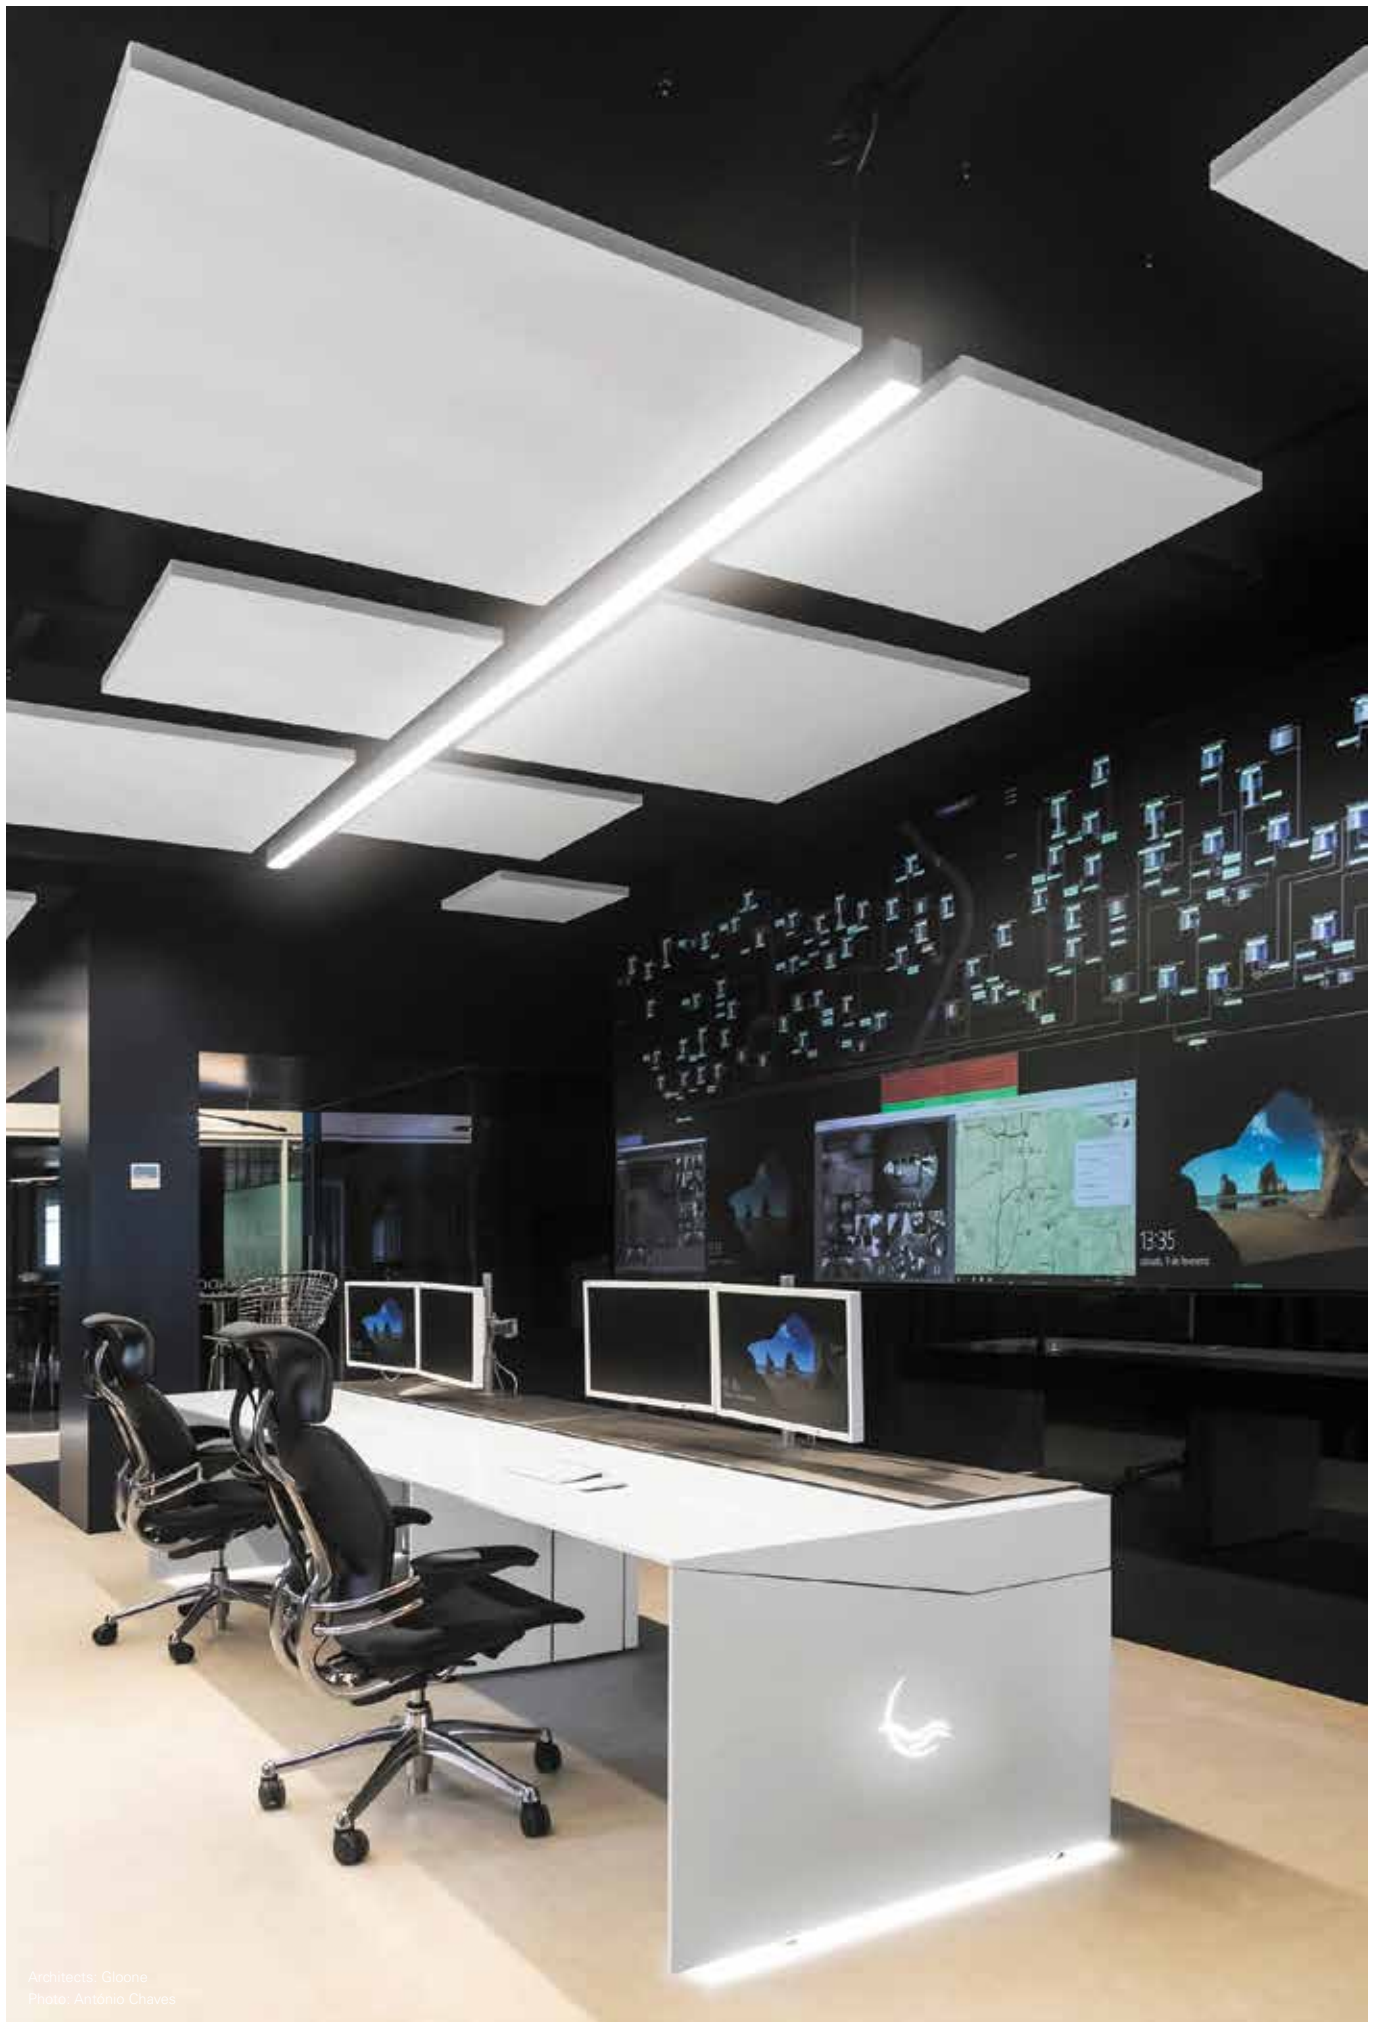

Architects: Glebno
Photo: Antonio Chaves