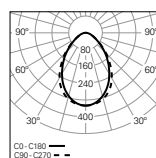

01. Sélectionner le profilé extérieur

PROFILÉ EXTÉRIEUR

Lmm	CODE*
578	90522L0020♣0000
858	90522L0030♣0000
1138	90522L0040♣0000
1418	90522L0050♣0000
1698	90522L0060♣0000
1980	90522L0070♣0000
2260	90522L0080♣0000
2540	90522L0090♣0000
2820	90522L0100♣0000

02. Sélectionner le profilé intérieur et le diffuseur

PROFILÉ INTÉRIEUR | SYMÉTRIQUE

bGLARE - Diffuseur microprismatique

W	lm output	lm/W	Lmm	CODE*
15	1577	105	562	90502L002♥W0♦00
22	2366	108	842	90502L003♥W0♦00
30	3155	105	1122	90502L004♥W♦♦00
35	3944	113	1402	90502L005♥W♦♦00
42	4732	113	1682	90502L006♥W♦♦00
52	5521	106	1964	90502L007♥W♦♦00
60	6310	105	2244	90502L008♥W♦♦00
65	7099	109	2524	90502L009♥W♦♦00
70	7887	113	2804	90502L010♥W♦♦00