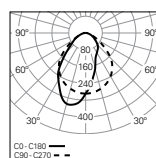

ASYM - Diffuseur

W	lm output	lm/W	Lmm	CODE*
16	1474	92	562	90504L002♥W0♦00
23	2211	96	842	90504L003♥W0♦00
29	2948	102	1122	90504L004♥W♦♦00
36	3685	102	1402	90504L005♥W♦♦00
44	4422	101	1682	90504L006♥W♦♦00
52	5159	99	1964	90504L007♥W♦♦00
58	5896	102	2244	90504L008♥W♦♦00
65	6633	102	2524	90504L009♥W♦♦00
73	7370	101	2804	90504L010♥W♦♦00

¹ Préparé pour télécommande.

² Les versions DALI + EM 3h (K3) ne sont disponibles qu'à partir de L1402 mm.

³ Disponible que pour version DALI sans unité de secours (No EM). Pas disponible pour version L562 mm.