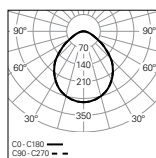

gControl+ - Mikrop Prismatischer Diffuser (80%/20%)

UGR	W	lm output	lm/W	Hmm	Dmm	Ø	Ø	BESTELL-NR.*
≤19	32	3683	115	119	Ø400	Ø523		90591L400♥♣♦00
≤19	56	6869	123	119	Ø600	Ø723		90591L600♥♣♦♦00
≤19	84	10270	122	135	Ø900	Ø1023		90591L900♥♣♦♦00
≤19	137	16846	123	135	Ø1150	Ø1273		90591L115♥♣♦♦00