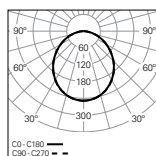

LIGHT+ - Opaler Diffuser (80%/20%)

UGR	W	lm output	lm/W	Hmm	Dmm	Ø	Ø	BESTELL-NR.*
≤22	32	3851	120	119	Ø400	Ø523		90593L400♥♣♦♦00
≤22	56	7182	128	119	Ø600	Ø723		90593L600♥♣♦♦00
≤22	84	10736	128	135	Ø900	Ø1023		90593L900♥♣♦♦00
≤22	137	17612	129	135	Ø1150	Ø1273		90593L115♥♣♦♦00

ROFY 60 /T D/I

• Dieses Produkt ist nicht für Wandmontage geeignet.

*Ersetzen Sie die Zeichen, um die B.-Nr. zu vervollständigen

Betriebsgerät (Driver) ▼

HF	E
DALI	H
HF+CD¹	Q
SWD+CD²	Y

Farbe³ ♣

□ Weiß	W
■ Grau	G
■ Schwarz	B
■ Sahara	0
■ Mist	1
■ Carbon	I
■ Autumn	L
■ Rusty chain	R
■ Jungle	N
■ Golden eye	D

Notlicht ●

No EM	0
EM 3h (K3)⁴	3

Farbtemperatur ♦

3000K	3
4000K	0
Tunable White	T

02. Optionen wählen

OPTIONEN	Bestell-Nr.
Kippständer	
Ø400 mm	927100
Ø600 mm	927101
Ø900 mm	927102
Ø1150 mm	927103
Sicherheitskabel	
L1500 mm	955000
Low Output Version	
• Auf Anfrage.