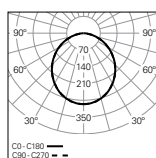

LIGHT+ - Opaler Diffuser

UGR	W	lm output	lm/W	Dmm	Ø	Ø	BESTELL-NR.*
≤25	16	2135	133	Ø300	Ø286		90621L300▼▲◆0◆00
≤25	24	3385	141	Ø400	Ø386		90621L400▼▲◆0◆00
≤22	43	6516	152	Ø600	Ø586		90621L600▼▲◆0◆00
≤22	65	9704	149	Ø900	Ø886		90621L900▼▲◆0◆00
≤22	107	15835	148	Ø1150	Ø1136		90621L115▼▲◆0◆00