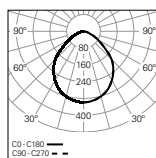

gControl+ - Mikroprismatischer Diffuser

UGR	W	lm output	lm/W	Dmm	Ø	Ø	BESTELL-NR.*
≤19	16	1810	113	Ø300	Ø286		90622L300▼▲◆0◆00
≤19	24	2871	120	Ø400	Ø386		90622L400▼▲◆0◆00
≤19	43	5526	129	Ø600	Ø586		90622L600▼▲◆0◆00
≤19	65	8230	127	Ø900	Ø886		90622L900▼▲◆0◆00
≤19	107	13429	126	Ø1150	Ø1136		90622L115▼▲◆0◆00