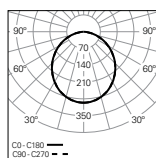

LIGHT+ - Opaler Diffuser

W	lm output	lm/W	Dmm	Ø	BESTELL-NR.*
16	2135	133	Ø323	Ø305	90573L300▼▲◆00
24	3385	141	Ø423	Ø405	90573L400▼▲◆00
43	6516	152	Ø623	Ø605	90573L600▼▲◆00

ROFY 85 IP /E

- Dieses Produkt ist nicht für Wandmontage geeignet.

*Ersetzen Sie die Zeichen, um die B.-Nr. zu vervollständigen

Betriebsgerät (Driver)	
HF	E
DALI	H

Farbe ¹	
□ Weiß	W
■ Grau	G
■ Schwarz	B
■ Sahara	0
■ Mist	1
■ Carbon	I
■ Autumn	L
■ Rusty chain	R
■ Jungle	N
■ Golden eye	D

Notlicht	
No EM	0
EM 3h (K3) ²	3

Farbtemperatur	
3000K	3
4000K	0
Tunable White ³	T

02. Optionen wählen

OPTIONEN Bestell-Nr.

Sicherheitskabel

L1500 mm 955000

Low Output Version

- Auf Anfrage.