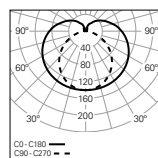

01. Select version

TALEA Line

bLINE - Opal diffuser

W	lm output	lm/W	Lmm	CODE*
19	2340	123	590	90439L220▼00♣♣
27	3510	130	870	90439L230▼00♣♣
35	4680	134	1150	90439L240▼00♣♣♣
43	5850	136	1430	90439L250▼00♣♣♣♣
54	7020	130	1710	90439L260▼00♣♣♣♣♣
62	8190	132	1990	90439L270▼00♣♣♣♣♣♣
70	9360	134	2270	90439L280▼00♣♣♣♣♣♣♣
78	10530	135	2550	90439L290▼00♣♣♣♣♣♣♣♣
86	11700	136	2830	90439L200▼00♣♣♣♣♣♣♣♣♣