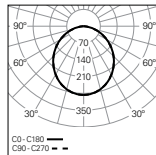

*Replace the symbols to complete the code

DAM - Microprismatic diffuser

UGR	W	lm output	lm/W	LxWmm	⌈	CODE*
≤19	34	4225	124	1197x297	1180x288	90793L123▼W●000
≤19	42	5282	126	1497x297	1480x288	90793L153▼W●000
≤19	74	8911	120	1497x297	1480x288	90795L153▼W●000
≤19	34	4225	124	597x597	580x588	90793L066▼W●000
≤19	59	7129	121	597x597	580x588	90795L066▼W●000

LIGHT+ - Opal diffuser

UGR	W	lm output	lm/W	LxWmm	⌈	CODE*
≤22	34	4587	135	1197x297	1180x288	90794L123▼W●000
≤22	42	5734	137	1497x297	1480x288	90794L153▼W●000
≤25	74	9675	131	1497x297	1480x288	90796L153▼W●000
≤22	34	4587	135	597x597	580x588	90794L066▼W●000
≤22	59	7740	131	597x597	580x588	90796L066▼W●000