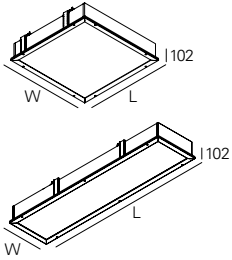

*Replace the symbols to complete the code

DAM - Microprismatic diffuser

UGR	W	lm output	lm/W	LxWmm	⌈	CODE*
≤19	34	4225	124	1197x297	1180x288	90793L123▼W●000
≤19	42	5282	126	1497x297	1480x288	90793L153▼W●000
≤19	74	8911	120	1497x297	1480x288	90795L153▼W●000
≤19	34	4225	124	597x597	580x588	90793L066▼W●000
≤19	59	7129	121	597x597	580x588	90795L066▼W●000