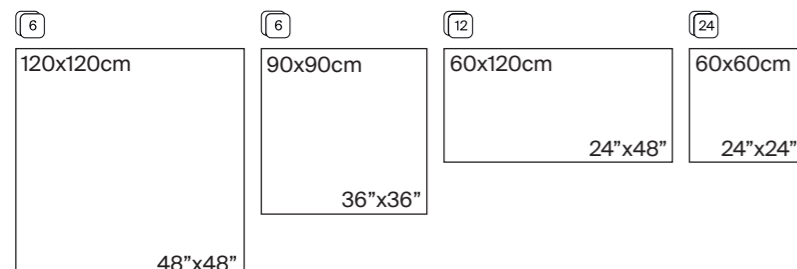

Alleghe Cream Polished 120x120 cm / 48"x48"

ALLEGHE

Porcelánico
Porcelain tiles / Grès cérame

Bla P RC V2

Alleghe White

Alleghe Cream

Formatos disponibles

Available formats / Formats disponibles

Formato Size	Formato real Work size	Acabado Finish	Pz/Caja Pcs/Box	M²/Caja Sqm/Box	Kg/Caja Kg/Box	Cajas/Pallet Boxes/Pallet	M²/Pallet Sqm/Pallet	Kg/Pallet Kg/Pallet	Colores disponibles Available colours
120x120 - Rc G-2080	1200x1200x9,00	Mate · Rectificado / Matt · Rectified C1	1	1,440	30,130	40	57,600	1216,00	
120x120 - Rc POLISHED G-4030	1200x1200x10,20	Pulido · Rectificado / Polished · Rectified C0	1	1,440	35,000	36	51,840	1300,00	
90x90 - Rc G-2070	900x900x9,00	Mate · Rectificado / Matt · Rectified C1	2	1,620	32,500	30	48,600	1070,00	
60x120 - Rc G-2060	600x1200x9,00	Mate · Rectificado / Matt · Rectified C1	2	1,440	28,000	36	51,840	1058,00	
60x120 - Rc POLISHED G-4010	600x1200x10,50	Pulido · Rectificado / Polished · Rectified C0	2	1,440	34,250	32	46,080	1121,00	
60x120 - Rc LAPPATO G-4020	600x1200x9,00	Lapado · Rectificado / Lappato · Rectified C1	2	1,440	28,000	36	51,840	1058,00	
60x60 - Rc G-2022	600x600x9,00	Mate · Rectificado / Matt · Rectified C1	4	1,440	27,000	32	46,080	950,00	