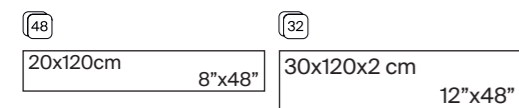

Birch Extrem Natural 30x120 cm / 12"x48"

BIRCH Artech

Porcelánico
Porcelain tiles / Grès cérame

Formatos disponibles Available formats / Formats disponibles

Formato Size	Formato real Work size	Acabado Finish	Pz/Caja Pcs/Box	M²/Caja Sqm/Box	Kg/Caja Kg/Box	Cajas/Pallet Boxes/Pallet	M²/Pallet Sqm/Pallet	Kg/Pallet Kg/Pallet	Colores disponibles Available colours
30x120 - Rc EXTREM G-6020	298x1200x20,00	Mate · Rectificado / Matt · Rectified C3 · R11 · A+B+C	2	0,720	31,200	36	25,920	1215,00	
20x120 - Rc G-3030	197x1200x9,00	Mate · Rectificado / Matt · Rectified C1	5	1,200	23,500	45	54,000	1077,00	
20x120 - Rc LINE G-3030	197x1200x9,00	Mate · Rectificado / Matt · Rectified C1	5	1,200	23,500	45	54,000	1077,00	