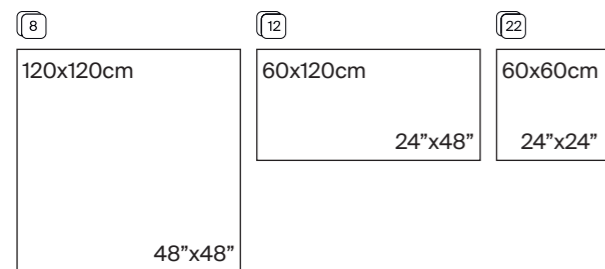

Camlot White 120x120 cm / 48"x48"  
Realm Peanut 60x120 cm / 24"x48"

Porcelánico  
Porcelain tiles / Grès cérame

Camlot White

Camlot Peanut

Camlot Caramel

Camlot Cocoa **ED**

Camlot Forest

Camlot Midnight **ED**

## Formatos disponibles Available formats / Formats disponibles

Formato Size	Formato real Work size	Acabado Finish	Pz/Caja Pcs/Box	M <sup>2</sup> /Caja Sqm/Box	Kg/Caja Kg/Box	Cajas/Pallet Boxes/Pallet	M <sup>2</sup> /Pallet Sqm/Pallet	Kg/Pallet Kg/Pallet
120x120 - Rc G-3070	1200x1200x9,00	Mate · Rectificado / Matt · Rectified C1 · R10	1	1,440	30,130	40	57,600	1216,00
60x120 - Rc G-3050	600x1200x9,00	Mate · Rectificado / Matt · Rectified C1 · R10	2	1,440	28,000	36	51,840	1058,00
60x60 - Rc G-3020	600x600x9,00	Mate · Rectificado / Matt · Rectified C1 · R10	4	1,440	27,000	32	46,080	950,00

## Formatos disponibles Available formats / Formats disponibles

60x120cm  
24"x48"

Formato Size	Formato real Work size	Acabado Finish	Pz/Caja Pcs/Box	M <sup>2</sup> /Caja Sqm/Box	Kg/Caja Kg/Box	Cajas/Pallet Boxes/Pallet	M <sup>2</sup> /Pallet Sqm/Pallet	Kg/Pallet Kg/Pallet
60x120 - Rc G-1050	600x1200x7,00	Mate · Rectificado / Matt · Rectified	3	2,160	27,000	30	64,800	836,00
60x120 - Rc DEC G-1051	600x1200x7,00	Mate · Rectificado / Matt · Rectified	3	2,160	27,000	30	64,800	836,00