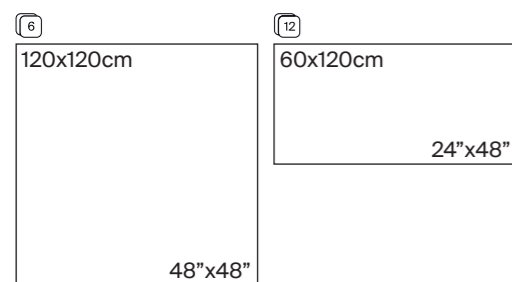

Dolomite est calme, matière et design essentiel.

Dolomite White Polished 60x120 cm / 24"x48"

DOLOMITE

Porcelánico

Porcelain tiles / Grès cérame

Dolomite White Silk

Dolomite White Polished

Formatos disponibles

Available formats / Formats disponibles

Formato Size	Formato real Work size	Acabado Finish	Pz/Caja Pcs/Box	M ² /Caja Sqm/Box	Kg/Caja Kg/Box	Cajas/Pallet Boxes/Pallet	M ² /Pallet Sqm/Pallet	Kg/Pallet Kg/Pallet	Colores disponibles Available colours
120x120 - Rc POLISHED G-4030	1200x1200x10,20	Pulido · Rectificado / Polished · Rectified CO	1	1,440	35,000	36	51,840	1300,00	
60x120 - Rc POLISHED G-4010	600x1200x10,50	Pulido · Rectificado / Polished · Rectified CO	2	1,440	34,250	32	46,080	1121,00	
60x120 - Rc SILK G-2060	600x1200x9,00	Mate · Rectificado / Matt · Rectified	2	1,440	28,000	36	51,840	1058,00	