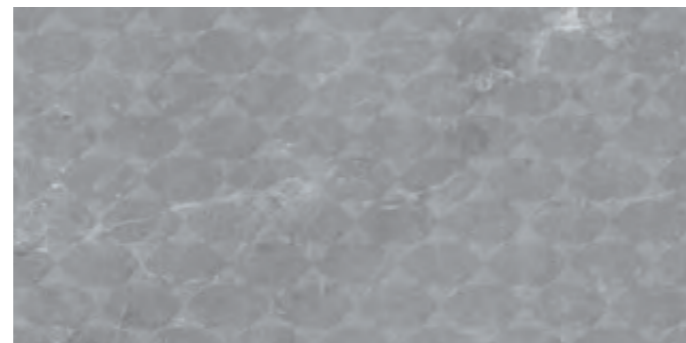

Efeso Dec Grey

Formatos disponibles
Available formats / Formats disponibles

Formato Size	Formato real Work size	Acabado Finish	Pz/Caja Pcs/Box	M²/Caja Sqm/Box	Kg/Caja Kg/Box	Cajas/Pallet Boxes/Pallet	M²/Pallet Sqm/Pallet	Kg/Pallet Kg/Pallet	Colores disponibles Available colours
60x120 - Rc DEC G-2061	600x1200x9,00	Mate · Rectificado / Matt · Rectified	2	1,440	28,000	36	51,840	1058,00