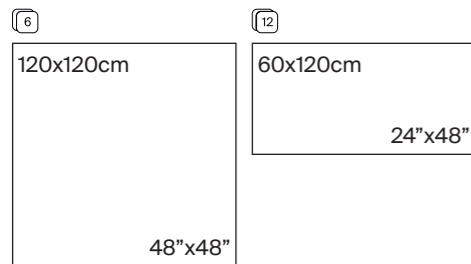

Efeso Desert 60x120 cm / 24"x48"

Efeso Sand

Efeso Lightgrey

Efeso Desert

Efeso Grey

Formatos disponibles

Available formats / Formats disponibles

Formato Size	Formato real Work size	Acabado Finish	Pz/Caja Pcs/Box	M ² /Caja Sqm/Box	Kg/Caja Kg/Box	Cajas/Pallet Boxes/Pallet	M ² /Pallet Sqm/Pallet	Kg/Pallet Kg/Pallet	Colores disponibles Available colours
120x120 - Rc G-2080	1200x1200x9,00	Mate · Rectificado / Matt · Rectified C2 · R10 · A+B	1	1,440	30,130	40	57,600	1216,00	
60x120 - Rc G-2060	600x1200x9,00	Mate · Rectificado / Matt · Rectified C2 · R10 · A+B	2	1,440	28,000	36	51,840	1058,00	

Formatos disponibles
Available formats / Formats disponibles

Formato Size	Formato real Work size	Acabado Finish	Pz/Caja Pcs/Box	M ² /Caja Sqm/Box	Kg/Caja Kg/Box	Cajas/Pallet Boxes/Pallet	M ² /Pallet Sqm/Pallet	Kg/Pallet Kg/Pallet	Colores disponibles Available colours
60x120 - Rc DEC G-2061	600x1200x9,00	Mate · Rectificado / Matt · Rectified	2	1,440	28,000	36	51,840	1058,00	