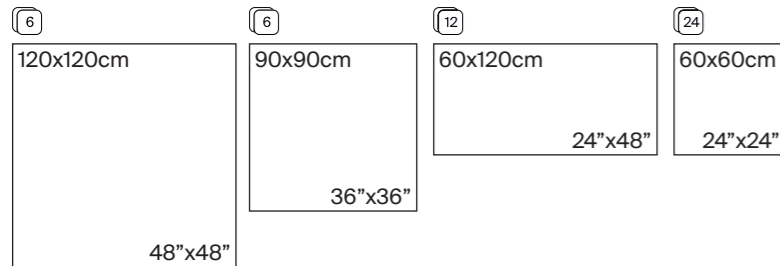

Gulhi Sand

Gulhi Natural

Gulhi Pearl

Gulhi Forest

Formatos disponibles Available formats / Formats disponibles

Formato Size	Formato real Work size	Acabado Finish	Pz/Caja Pcs/Box	M ² /Caja Sqm/Box	Kg/Caja Kg/Box	Cajas/Pallet Boxes/Pallet	M ² /Pallet Sqm/Pallet	Kg/Pallet Kg/Pallet	Colores disponibles Available colours
120x120 - Rc G-2080	1200x1200x9,00	Mate · Rectificado / Matt · Rectified C1 · R9 · A +B	1	1,440	30,130	40	57,600	1216,00	
90x90 - Rc G-2070	900x900x9,00	Mate · Rectificado / Matt · Rectified C1 · R9 · A +B	2	1,620	32,500	30	48,600	1070,00	
60x120 - Rc G-2060	600x1200x9,00	Mate · Rectificado / Matt · Rectified C1 · R9 · A +B	2	1,440	28,000	36	51,840	1058,00	
60x120 - Rc ANTISLIP G-2062	600x1200x9,00	Mate · Rectificado / Matt · Rectified C3	2	1,440	28,000	36	51,840	1058,00	
60x60 - Rc G-2022	600x600x9,00	Mate · Rectificado / Matt · Rectified C1 · R9 · A +B	4	1,440	27,000	32	46,080	950,00	

Formatos disponibles

Available formats/ Formats disponibles

Formato Size	Formato real Work size	Acabado Finish	Pz/Caja Pcs/Box	M ² /Caja Sqm/Box	Kg/Caja Kg/Box	Cajas/Pallet Boxes/Pallet	M ² /Pallet Sqm/Pallet	Kg/Pallet Kg/Pallet	Colores disponibles Available colours
40x120 - Rc G-1040	400x1200x7,00	Mate · Rectificado Matt · Rectified	5	2,40	30,00	20	48,00	609	
40x120 - Rc DEC G-1041	400x1200x8,00	Mate · Rectificado Matt · Rectified	4	1,92	28,00	20	38,40	566	