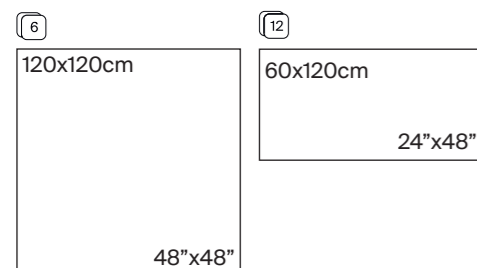

Jatoba Forest 120x120 cm / 48"x48"
Jatoba Forest 60x120 cm / 24"x48"

Jatoba Brown 60x120 cm / 24"x48"

JATOBA Artech

Porcelánico
Porcelain tiles / Grès cérame

Jatoba Cream

Jatoba Brown **ED**

Jatoba Forest **ED**

Formatos disponibles Available formats / Formats disponibles

Formato Size	Formato real Work size	Acabado Finish	Pz/Caja Pcs/Box	M ² /Caja Sqm/Box	Kg/Caja Kg/Box	Cajas/Pallet Boxes/Pallet	M ² /Pallet Sqm/Pallet	Kg/Pallet Kg/Pallet	Colores disponibles Available colours
120x120 - Rc G-3070	1200x1200x9,00	Mate · Rectificado / Matt · Rectified C1 · A	1	1,440	30,130	40	57,600	1216,00	
60x120 - Rc G-3050	600x1200x9,00	Mate · Rectificado / Matt · Rectified C1 · R9 · A	2	1,440	28,000	36	51,840	1058,00	
60x120 - Rc LAPPATO G-4020	600x1200x9,00	Lapado · Rectificado / Lappato · Rectified	2	1,440	28,000	36	51,840	1058,00	
60x120 - Rc POLISHED G-4011	600x1200x10,50	Pulido premium · Rectificado / Premium Polished · Rectified C0	2	1,440	34,250	32	46,080	1121,00	