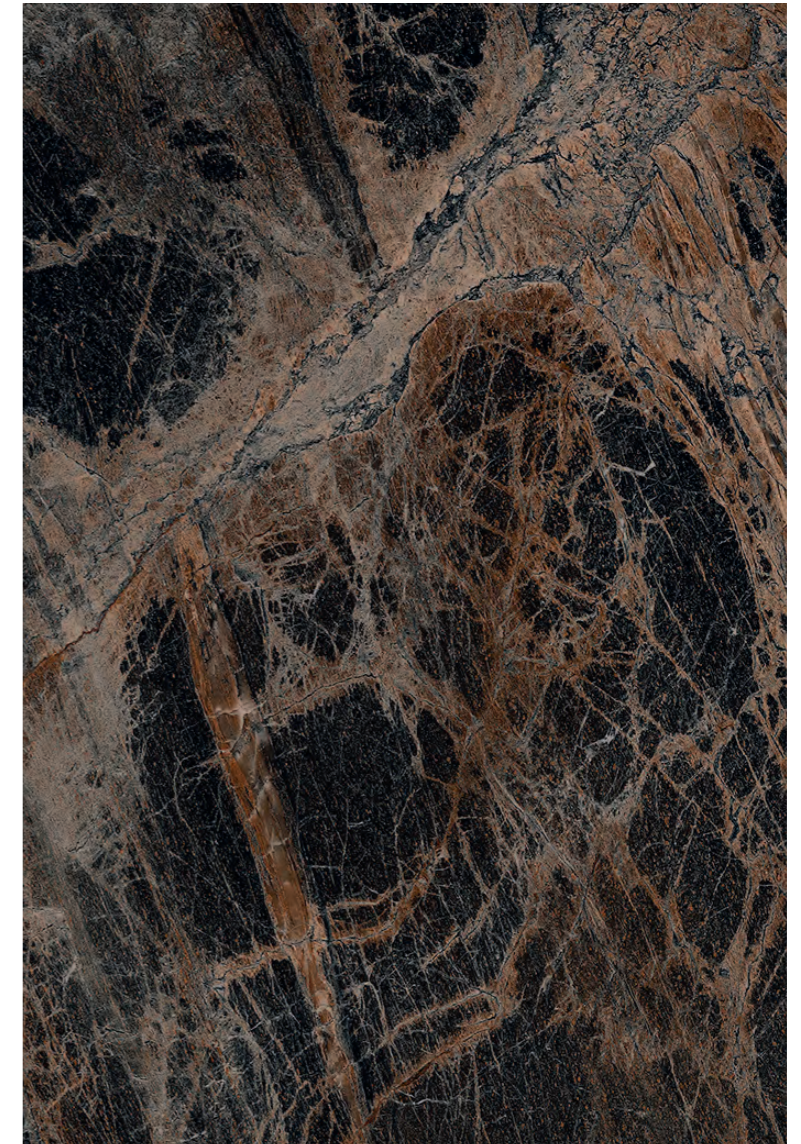

Jatoba Brown 60x120 cm / 24"x48"