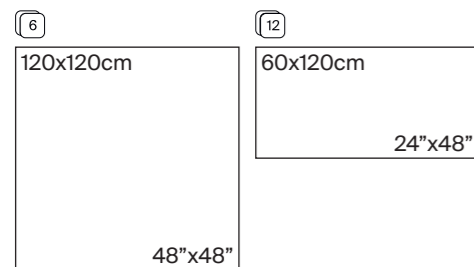

JURASSIC Artech

Porcelánico
Porcelain tiles / Grès cérame

Jurassic Sand

Jurassic Desert

Jurassic Black **ED**

Formatos disponibles Available formats / Formats disponibles

Formato Size	Formato real Work size	Acabado Finish	Pz/Caja Pcs/Box	M²/Caja Sqm/Box	Kg/Caja Kg/Box	Cajas/Pallet Boxes/Pallet	M²/Pallet Sqm/Pallet	Kg/Pallet Kg/Pallet	Colores disponibles Available colours
120x120 - Rc G-3070	1200x1200x9,00	Mate · Rectificado / Matt · Rectified C1	1	1,440	30,130	40	57,600	1216,00	
60x120 - Rc G-3050	600x1200x9,00	Mate · Rectificado / Matt · Rectified C1	2	1,440	28,000	36	51,840	1058,00	
60x120 - Rc LAPPATO G-4020	600x1200x9,00	Lapado · Rectificado / Lappato · Rectified C1	2	1,440	28,000	36	51,840	1058,00	

Piezas especiales **pág 396 - 401**
Special tile pieces
Pièces spéciales

Jurassic Black 60x120 cm / 24"x48"
Jurassic Black 120x120 cm / 48"x48"