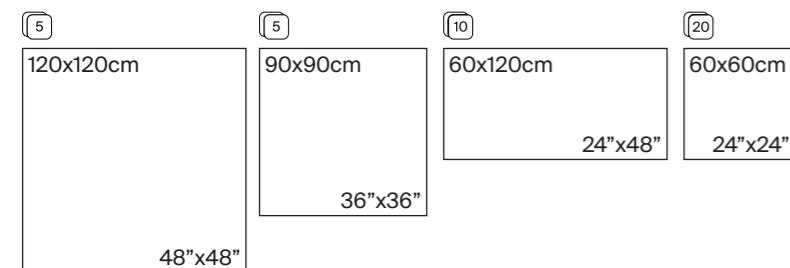

## Formatos disponibles

Available formats / Formats disponibles

Formato Size	Formato real Work size	Acabado Finish	Pz/Caja Pcs/Box	M <sup>2</sup> /Caja Sqm/Box	Kg/Caja Kg/Box	Cajas/Pallet Boxes/Pallet	M <sup>2</sup> /Pallet Sqm/Pallet	Kg/Pallet Kg/Pallet	Colores disponibles Available colours
120x120 - Rc G-3070	1200x1200x9,00	Mate · Rectificado / Matt · Rectified C1 · R9 · A+B+C	1	1,440	30,130	40	57,600	1216,00	
90x90 - Rc G-3060	900x900x9,00	Mate · Rectificado / Matt · Rectified C1 · R9 · A+B+C	2	1,620	32,500	30	48,600	1070,00	
60x120 - Rc G-3050	600x1200x9,00	Mate · Rectificado / Matt · Rectified C1 · R9 · A+B+C	2	1,440	28,000	36	51,840	1058,00	
60x120 - Rc DEC G-3052	600x1200x9,00	Mate · Rectificado / Matt · Rectified	2	1,440	28,000	36	51,840	1058,00	
60x120 - Rc ANTISLIPG-3051	600x1200x9,00	Mate · Rectificado / Matt · Rectified C3	2	1,440	28,000	36	51,840	1058,00	
60x60 - Rc G-3020	600x600x9,00	Mate · Rectificado / Matt · Rectified C1	4	1,440	27,000	32	46,080	950,00	