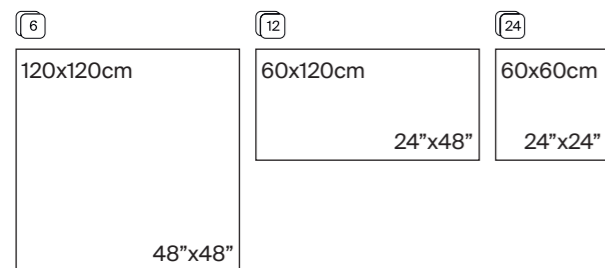

Neeko Black 120x120 cm / 48"x48"

NEEKO Artech

Porcelánico
Porcelain tiles / Grès cérame

Bla P RC V2

Neeko White

Neeko Taupe

Neeko Grey

Neeko Black

Formatos disponibles Available formats / Formats disponibles

Formato Size	Formato real Work size	Acabado Finish	Pz/Caja Pcs/Box	M ² /Caja Sqm/Box	Kg/Caja Kg/Box	Cajas/Pallet Boxes/Pallet	M ² /Pallet Sqm/Pallet	Kg/Pallet Kg/Pallet	Colores disponibles Available colours
120x120 - Rc G-3070	1200x1200x9,00	Mate · Rectificado / Matt · Rectified C1 · R9 · A	1	1,440	30,130	40	57,600	1216,00	
60x120 - Rc G-3050	600x1200x9,00	Mate · Rectificado / Matt · Rectified C1 · R9 · A	2	1,440	28,000	36	51,840	1058,00	
60x60 - Rc G-3020	600x600x9,00	Mate · Rectificado / Matt · Rectified C1 · R9 · A	4	1,440	27,000	32	46,080	950,00	