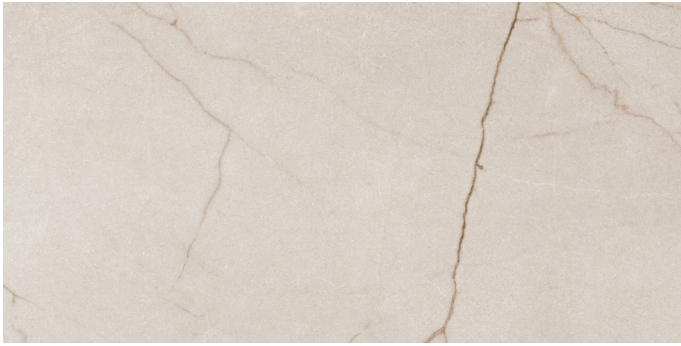

glazed porcelain stoneware + std body
gres porcelánico esmaltado + pasta std / grès cérame émaillé + pâte std

120x120 cm/48"x48" + 60x120 cm/24"x48" + 60x60 cm/24"x24" + 30x60 cm/11.8"x24" + 15x60 cm/6"x24"

Raffaello Cream

ARTECH