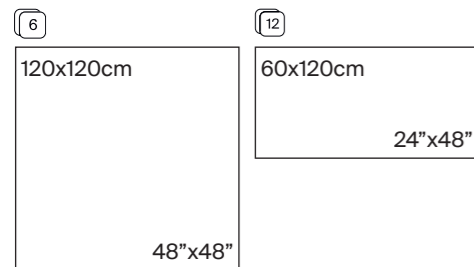

Reggio Deserto 120x120 cm / 48"x48"

REGGIO Artech

Porcelánico
Porcelain tiles / Grès cérame

Reggio Bianco

Reggio Deserto

Reggio Grigio

Reggio Nero **ED**

Formatos disponibles Available formats / Formats disponibles

Formato Size	Formato real Work size	Acabado Finish	Pz/Caja Pcs/Box	M ² /Caja Sqm/Box	Kg/Caja Kg/Box	Cajas/Pallet Boxes/Pallet	M ² /Pallet Sqm/Pallet	Kg/Pallet Kg/Pallet	Colores disponibles Available colours
120x120 - Rc G-3070	1200x1200x9,00	Mate · Rectificado / Matt · Rectified C1 · R9 · A	1	1,440	30,130	40	57,600	1216,00	
60x120 - Rc G-3050	600x1200x9,00	Mate · Rectificado / Matt · Rectified C1 · R9 · A	2	1,440	28,000	36	51,840	1058,00	
60x120 - Rc LAPPATO G-4020	600x1200x9,00	Lapado · Rectificado / Lappato · Rectified C1 · R9 · A	2	1,440	28,000	36	51,840	1058,00	