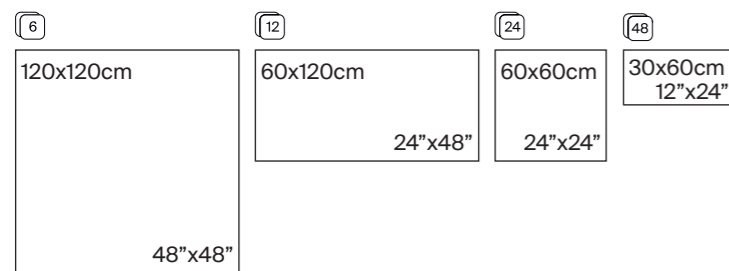

Shalem Natural 60x120 cm / 24"x48"
Shalem Dec Natural 60x120 cm / 24"x48"

SHALEM Artech

Porcelánico
Porcelain tiles / Grès cérame

Shalem White

Shalem Natural

Formatos disponibles Available formats / Formats disponibles

Formato Size	Formato real Work size	Acabado Finish	Pz/Caja Pcs/Box	M ² /Caja Sqm/Box	Kg/Caja Kg/Box	Cajas/Pallet Boxes/Pallet	M ² /Pallet Sqm/Pallet	Kg/Pallet Kg/Pallet	Colores disponibles Available colours
120x120 - Rc G-3070	1200x1200x9,00	Mate · Rectificado / Matt · Rectified C1 · R10 · A	1	1,440	30,130	40	57,600	1216,00	
60x120 - Rc G-3050	600x1200x9,00	Mate · Rectificado / Matt · Rectified C1 · R10 · A	2	1,440	28,000	36	51,840	1058,00	
60x60 - Rc G-3020	600x600x9,00	Mate · Rectificado / Matt · Rectified C1 · R10 · A	4	1,440	27,000	32	46,080	950,00	
30x60 - Rc G-3010	298x600x9,00	Mate · Rectificado / Matt · Rectified C1 · R10 · A	8	1,440	27,000	40	57,600	1150,00	