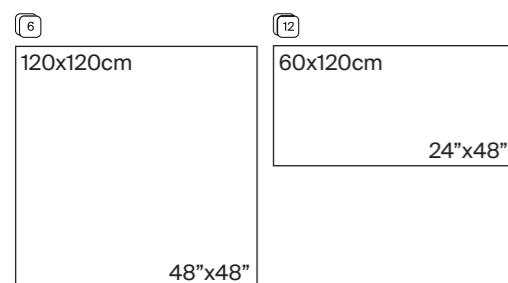

## Formatos disponibles

Available formats / Formats disponibles

Formato Size	Formato real Work size	Acabado Finish	Pz/Caja Pcs/Box	M <sup>2</sup> /Caja Sqm/Box	Kg/Caja Kg/Box	Cajas/Pallet Boxes/Pallet	M <sup>2</sup> /Pallet Sqm/Pallet	Kg/Pallet Kg/Pallet	Colores disponibles Available colours
120x120 - Rc POLISHED G-4030	1200x1200x10,20	Pulido · Rectificado / Polished · Rectified CO	1	1,440	35,000	36	51,840	1300,00	
60x120 - Rc POLISHED G-4010	600x1200x10,50	Pulido · Rectificado / Polished · Rectified CO	2	1,440	34,250	32	46,080	1121,00	
60x120 - Rc SILK G-2060	600x1200x9,00	Satinado · Rectificado / Satin · Rectified CO	2	1,440	28,000	36	51,840	1058,00	