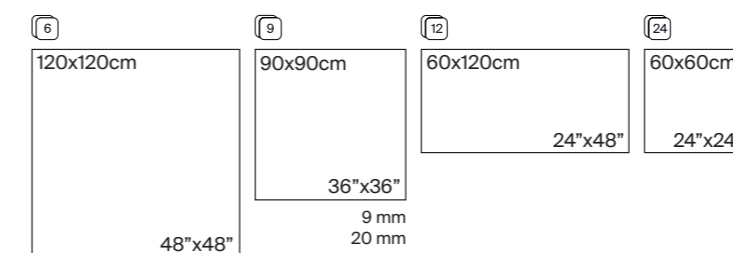

Formatos disponibles Available formats / Formats disponibles