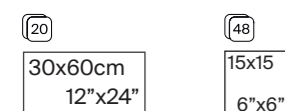

Bali Mud

Bali Green

Bali Lava

Formatos disponibles  
Available formats / Formats disponibles

Formato Size	Formato real Work size	Acabado Finish	Pz/Caja Pcs/Box	M <sup>2</sup> /Caja Sqm/Box	Kg/Caja Kg/Box	Cajas/Pallet Boxes/Pallet	M <sup>2</sup> /Pallet Sqm/Pallet	Kg/Pallet Kg/Pallet	Colores disponibles Available colours
30x60 G-2010	300x600x9,00	Mate / Matt C3 - R11	8	1,440	30,000	40	57,600	1091	
15x15 G-2000	148x148x7,70	Mate / Matt C3	26	0,585	9,50	120	70,20	1.150,00	