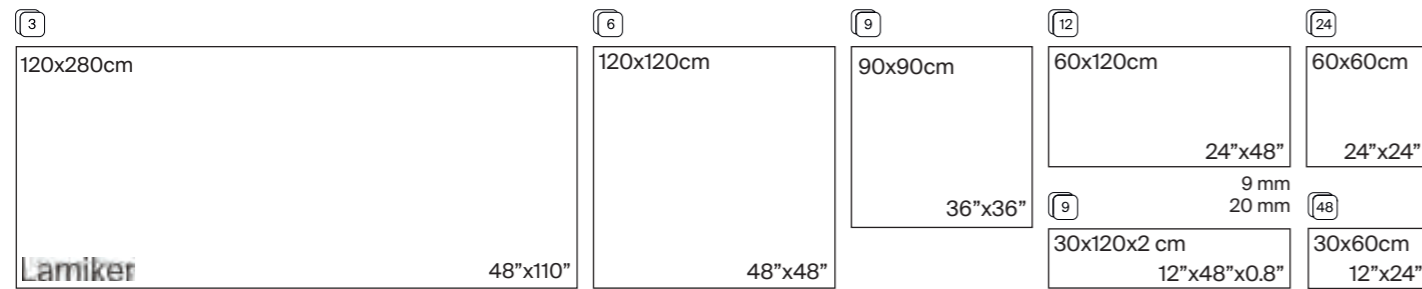

Formatos disponibles Available formats / Formats disponibles