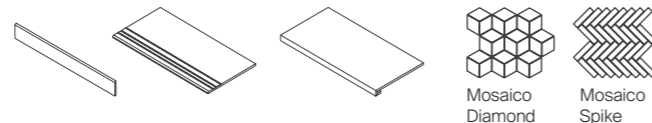

Formato Size	Formato real Work size	Acabado Finish	Pz/Caja Pcs/Box	M²/Caja Sqm/Box	Kg/Caja Kg/Box	Cajas/Pallet Boxes/Pallet	M²/Pallet Sqm/Pallet	Kg/Pallet Kg/Pallet	Colores disponibles Available colours
120x280 - Rc G-5000	1200x2800x6,00	Mate · Rectificado / Matt · Rectified C1	1	3,36	47,21	20	67,20	1.050,00	
120x120 - Rc G-2080	1200x1200x9,00	Mate · Rectificado / Matt · Rectified C1	1	1,44	30,13	40	57,60	1.265,00	
90x90 - Rc G-2070	900x900x9,00	Mate · Rectificado / Matt · Rectified C1 · R9 · A+B	2	1,62	32,50	30	48,60	1.035,00	
90x90 - Rc ANTISLIP G-2071	900x900x9,00	Mate · Rectificado / Matt · Rectified C3 · R12	2	1,62	32,50	30	48,60	1.035,00	
60x120 - Rc G-2060	600x1200x9,00	Mate · Rectificado / Matt · Rectified C1 · R9 · A+B	2	1,44	28,00	36	51,84	1.092,00	
60x120 - Rc ANTISLIP G-2062	600x1200x9,00	Mate · Rectificado / Matt · Rectified C3 · R12	2	1,44	28,00	36	51,84	1.092,00	
60x120 - Rc EXTREM G-2030	600x1200x20,00	Mate · Rectificado / Matt · Rectified C3 · R11	1	0,720	34,000	32	23,040	1100,00	
60x60 - Rc UPEC G-2022	600x600x9,00	Mate · Rectificado / Matt · Rectified C1 · R9 · A+B · U3S P3 E3 C2	4	1,44	27,00	32	46,08	950,00	
30x120 - Rc EXTREM G-6020	298x1200x20,00	Mate · Rectificado / Matt · Rectified C3 · R11	2	0,720	31,200	36	25,920	1215,00	
30x60 - Rc G-2012	298x600x9,00	Mate · Rectificado / Matt · Rectified C1 · R9 · A+B	8	1,44	27,00	40	57,60	1150,00	

Piezas especiales pág 396 - 401
Special tile pieces
Pièces spéciales