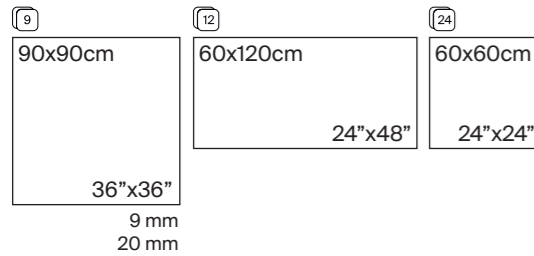

Cala Desert 90x90 cm / 36"x36"
Cala Desert + Batik Desert 30x90 cm / 12"x36"

CALA

Porcelánico
Porcelain tiles / Grès cérame

Cala Sand

Cala Desert

Cala Grey

Cala Black **ED**

Formatos disponibles Available formats / Formats disponibles

| Formato Size | Formato real Work size | Acabado Finish | Pz/Caja Pcs/Box | M²/Caja Sqm/Box | Kg/Caja Kg/Box | Cajas/Pallet Boxes/Pallet | M²/Pallet Sqm/Pallet | Kg/Pallet Kg/Pallet | Colores disponibles Available colours |
|-----------------------------|------------------------|--------------------------------------------------------|-----------------|-----------------|----------------|---------------------------|----------------------|---------------------|---------------------------------------|
| 90x90 - Rc G-2070 | 900x900x9,00 | Mate - Rectificado / Matt - Rectified C1 · R10 · A+B+C | 2 | 1,620 | 32,500 | 30 | 48,600 | 1070,00 | |
| 90x90 - Rc ANTISLIP G-2071 | 900x900x9,00 | Mate - Rectificado / Matt - Rectified C3 · R12 | 2 | 1,620 | 32,500 | 30 | 48,600 | 1070,00 | |
| 90x90 - Rc EXTREM G-6040 | 900x900x20,00 | Mate - Rectificado / Matt - Rectified C3 | 1 | 0,810 | 37,000 | 27 | 21,870 | 1029 | |
| 60x120 - Rc G-2060 | 600x1200x9,00 | Mate - Rectificado / Matt - Rectified C1 · R10 · A+B+C | 2 | 1,440 | 28,000 | 36 | 51,840 | 1058,00 | |
| 60x120 - Rc ANTISLIP G-2062 | 600x1200x9,00 | Mate - Rectificado / Matt - Rectified C3 · R12 | 2 | 1,440 | 28,000 | 36 | 51,840 | 1058,00 | |
| 60x60 - Rc G-2022 | 600x600x9,00 | Mate - Rectificado / Matt - Rectified C1 · R10 · A+B+C | 4 | 1,440 | 27,000 | 32 | 46,080 | 950,00 | |