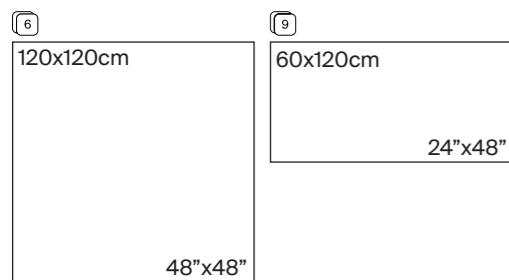

Calacatta Polished 60x120 cm / 24"x48"

CALACATTA

Porcelánico
Porcelain tiles / Grès cérame

Bla P RC V2

Calacatta Polished

Calacatta

Formatos disponibles

Available formats / Formats disponibles

Formato Size	Formato real Work size	Acabado Finish	Pz/Caja Pcs/Box	M ² /Caja Sqm/Box	Kg/Caja Kg/Box	Cajas/Pallet Boxes/Pallet	M ² /Pallet Sqm/Pallet	Kg/Pallet Kg/Pallet	Colores disponibles Available colours
120x120 - Rc POLISHED G-4030	1200x1200x10,20	Pulido · Rectificado / Polished · Rectified CO	1	1,440	35,000	36	51,840	1300,00	
60x120 - Rc POLISHED G-4010	600x1200x10,50	Pulido · Rectificado / Polished · Rectified CO	2	1,440	34,250	32	46,080	1121,00	
60x120 - Rc G-2060	600x1200x9,00	Mate · Rectificado / Matt · Rectified C1	2	1,440	28,000	36	51,840	1058,00	

Piezas especiales **pág 396 - 401**
Special tile pieces
Pièces spéciales

Calacatta Polished 120x120 cm / 48"x48"