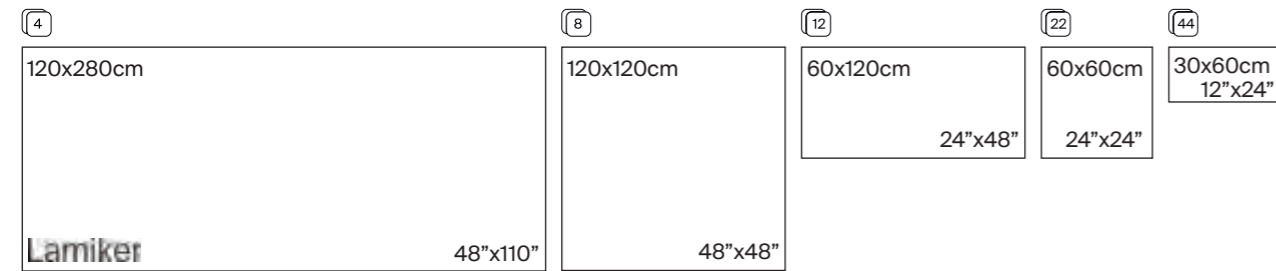

CEMENT

Porcelánico
Porcelain tiles / Grès cérame

Formatos disponibles

Available formats / Formats disponibles