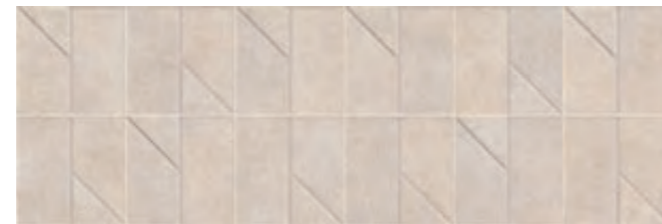

# CEMENT

Pasta blanca  
White body / Pâte blanche

Cement Sand

Mixture Sand

Cement Desert

Mixture Desert

Cement Grey

Mixture Grey

## Formatos disponibles

Available formats / Formats disponibles

Formato Size	Formato real Work size	Acabado Finish	Pz/Caja Pcs/Box	M <sup>2</sup> /Caja Sqm/Box	Kg/Caja Kg/Box	Cajas/Pallet Boxes/Pallet	M <sup>2</sup> /Pallet Sqm/Pallet	Kg/Pallet Kg/Pallet	Colores disponibles Available colours
30x90 - Rc G-1030	300x900x8,70	Mate · Rectificado Matt · Rectified	5	1,35	22,00	63	85,05	1294,00	
30x90 - Rc DEC Mixture G-1031	300x900x10,80	Mate · Rectificado Matt · Rectified	4	1,08	22,00	63	68,04	1219,00	