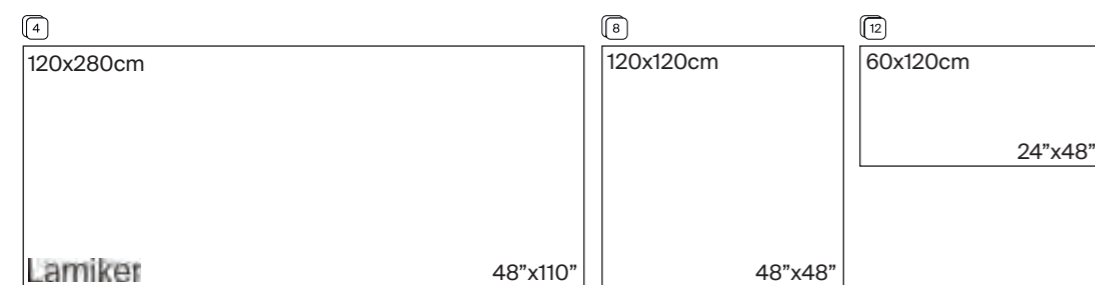

Formatos disponibles

Available formats / Formats disponibles