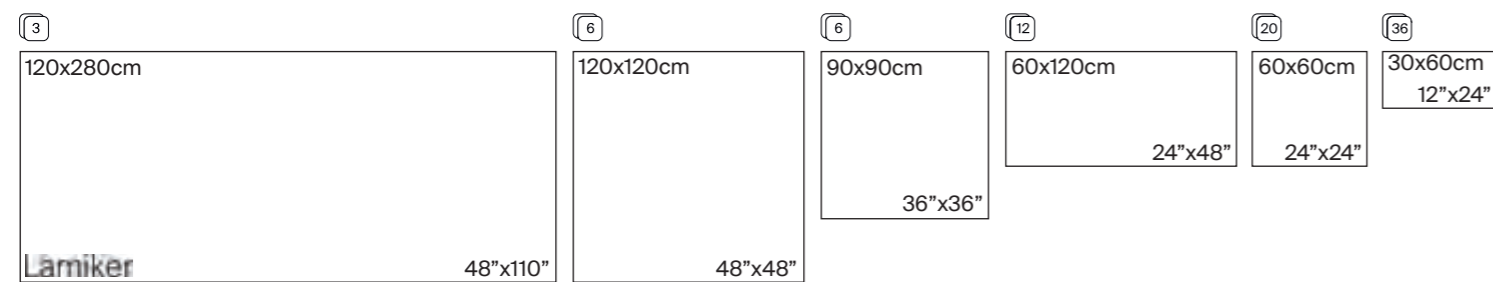

## Formatos disponibles

Available formats / Formats disponibles

| Formato Size               | Formato real Work size | Acabado Finish   | Pz/Caja Pcs/Box | M <sup>2</sup> /Caja Sqm/Box | Kg/Caja Kg/Box | Cajas/Pallet Boxes/Pallet | M <sup>2</sup> /Pallet Sqm/Pallet | Kg/Pallet Kg/Pallet | Colores disponibles Available colours |
|----------------------------|------------------------|--|-----------------|------------------------------|----------------|---------------------------|-----------------------------------|---------------------|---------------------------------------|
| 120x280 - Rc G-5000        | 1200x2800x6,00         | Mate · Rectificado / Matt · Rectified C1               | 1               | 3,360                        | 47,210         | 20                        | 67,200                            | 1050,00             |                                       |
| 120x120 - Rc G-2080        | 1200x1200x9,00         | Mate · Rectificado / Matt · Rectified C1 · R9 · A      | 1               | 1,440                        | 30,130         | 40                        | 57,600                            | 1216,00             |                                       |
| 90x90 - Rc G-2070          | 900x900x9,00           | Mate · Rectificado / Matt · Rectified C1 · R9 · A      | 2               | 1,620                        | 32,500         | 30                        | 48,600                            | 1070,00             |                                       |
| 60x120 - Rc G-2060         | 600x1200x9,00          | Mate · Rectificado / Matt · Rectified C1 · R9 · A      | 2               | 1,440                        | 28,000         | 36                        | 51,840                            | 1058,00             |                                       |
| 60x60 - Rc G-2022          | 600x600x9,00           | Mate · Rectificado / Matt · Rectified C1 · R9 · A      | 4               | 1,440                        | 27,000         | 32                        | 46,080                            | 950,00              |                                       |
| 60x60 - Rc ANTISLIP G-2023 | 600x600x9,00           | Mate · Rectificado / Matt · Rectified C3 · R12 · A+B+C | 4               | 1,440                        | 27,000         | 32                        | 46,080                            | 950,00              |                                       |
| 30x60 - Rc G-2012          | 298x600x9,00           | Mate · Rectificado / Matt · Rectified C1 · R9 · A      | 8               | 1,440                        | 27,000         | 40                        | 57,600                            | 1150,00             |                                       |