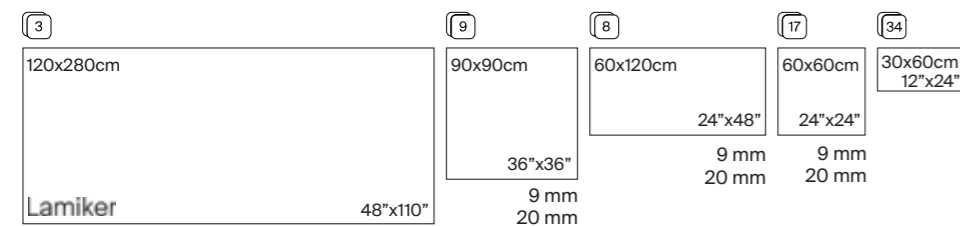

Concept Classic 90x90 cm / 36"x36"
Concept Classic 120x280 cm / 48"x110"

CONCEPT

Porcelánico
Porcelain tiles / Grès cérame

Concept Natural Concept Mist Concept Classic Concept Smoke

Formatos disponibles Available formats / Formats disponibles

Concept Natural 60x120 cm / 24"x48"
Concept Natural + Ruled Natural 40x120 cm / 16"x48"

CONCEPT

Pasta blanca
White body / Pâte blanche

Concept White

Ruled Mix

Concept Classic

Formatos disponibles
Available formats / Formats disponibles

| Formato Size | Formato real Work size | Acabado Finish | Pz/Caja Pcs/Box | M ² /Caja Sqm/Box | Kg/Caja Kg/Box | Cajas/Pallet Boxes/Pallet | M ² /Pallet Sqm/Pallet | Kg/Pallet Kg/Pallet | Colores disponibles Available colours |
|------------------|------------------------|----------------|-----------------|------------------------------|----------------|---------------------------|-----------------------------------|---------------------|---------------------------------------|
| 25x75 G-1010 | 251 x 753 x 8,70 | Mate Matt | 7 | 1,310 | 21,000 | 48 | 62,880 | 995,00 | |
| 25x75 DEC G-1011 | 251 x 753 x 8,70 | Mate Matt | 7 | 1,310 | 21,000 | 48 | 62,880 | 995,00 | |