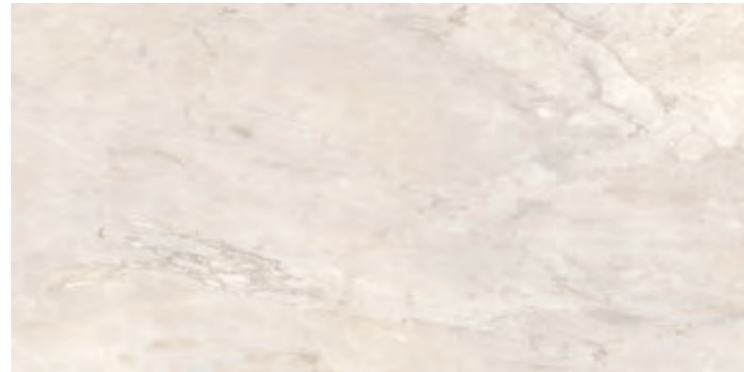

La collection Crema Delicato porte le nom du marbre dont elle s'inspire. La beauté et la chaleur représentent le marbre et participe de la sophistication et de l'exclusivité des espaces.

Avec une base crème claire et des veines délicates qui rendent chaque pièce dynamique, la collection Crema Delicato allie la pureté et la beauté du marbre naturel dans les espaces contemporains.

Crema Delicato Polished 120x280 cm / 48"x110"

CREMA DELICATO

Porcelánico

Porcelain tiles / Grès cérame

Crema Delicato Polished

Formatos disponibles

Available formats / Formats disponibles

Formato Size	Formato real Work size	Acabado Finish	Pz/Caja Pcs/Box	M²/Caja Sqm/Box	Kg/Caja Kg/Box	Cajas/Pallet Boxes/Pallet	M²/Pallet Sqm/Pallet	Kg/Pallet Kg/Pallet	Colores disponibles Available colours
120x280 - Rc POLISHED G-5010	1200x2800x6,00	Pulido · Rectificado / Polished · Rectified CO	1	3,360	47,210	20	67,200	1050,00	
120x120 - Rc POLISHED G-4030	1200x1200x10,20	Pulido · Rectificado / Polished · Rectified CO	1	1,440	35,000	36	51,840	1300,00	
60x120 - Rc POLISHED G-4010	600x1200x10,50	Pulido · Rectificado / Polished · Rectified CO	2	1,440	34,250	32	46,080	1121,00	