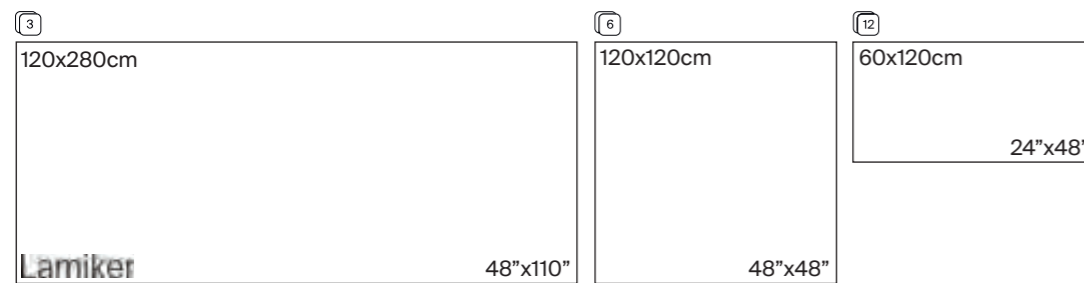

Crema Delicato Polished 120x280 cm / 48"x110"

CREMA DELICATO

Porcelánico

Porcelain tiles / Grès cérame

Crema Delicato Polished

Formatos disponibles

Available formats / Formats disponibles

Formato Size	Formato real Work size	Acabado Finish	Pz/Caja Pcs/Box	M²/Caja Sqm/Box	Kg/Caja Kg/Box	Cajas/Pallet Boxes/Pallet	M²/Pallet Sqm/Pallet	Kg/Pallet Kg/Pallet	Colores disponibles Available colours
120x280 - Rc POLISHED G-5010	1200x2800x6,00	Pulido · Rectificado / Polished · Rectified CO	1	3,360	47,210	20	67,200	1050,00	
120x120 - Rc POLISHED G-4030	1200x1200x10,20	Pulido · Rectificado / Polished · Rectified CO	1	1,440	35,000	36	51,840	1300,00	
60x120 - Rc POLISHED G-4010	600x1200x10,50	Pulido · Rectificado / Polished · Rectified CO	2	1,440	34,250	32	46,080	1121,00	