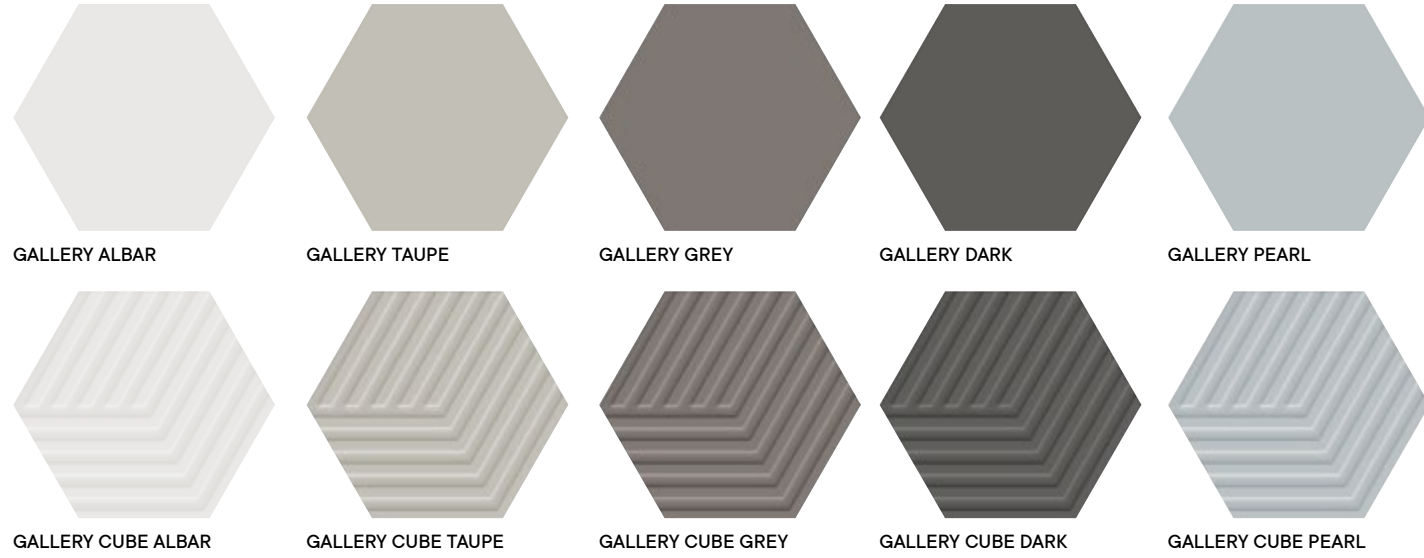

GLAZED PORCELAIN STONEWARE + STD BODY + MATT
GRES PORCELÁNICO ESMALTADO + PASTA STD + MATE

Bla GL   V.1

14x16 cm/5,5"x6,3"

GALLERY TAUPE
14x16 cm/5,5"x6,3"
↘

GALLERY CUBE TAUPE
14x16 cm/5,5"x6,3"
↘

BASIC
BÁSICOS