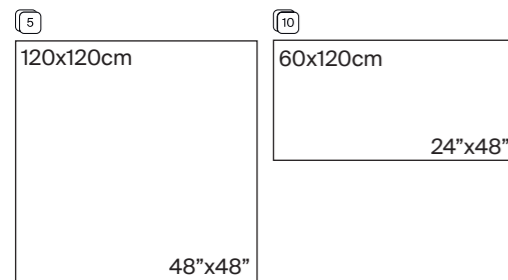

Greek Cream Matt 60x120 cm / 24"x48"

GREEK CREAM

Porcelánico
Porcelain tiles / Grès cérame

Bla P RC V2 A/B C/D

Greek Cream Polished

Greek Cream Matt

Formatos disponibles
Available formats / Formats disponibles

Formato Size	Formato real Work size	Acabado Finish	Pz/Caja Pcs/Box	M²/Caja Sqm/Box	Kg/Caja Kg/Box	Cajas/Pallet Boxes/Pallet	M²/Pallet Sqm/Pallet	Kg/Pallet Kg/Pallet	Colores disponibles Available colours
120x120 - Rc G-2080	1200x1200x9,00	Mate · Rectificado / Matt · Rectified C1	1	1,440	30,130	40	57,600	1216,00	
120x120 - Rc POLISHED G-4030	1200x1200x10,20	Pulido · Rectificado / Polished · Rectified C0	1	1,440	35,000	36	51,840	1300,00	
60x120 - Rc G-2060	600x1200x9,00	Mate · Rectificado / Matt · Rectified C1	2	1,440	28,000	36	51,840	1058,00	
60x120 - Rc POLISHED G-4010	600x1200x10,50	Pulido · Rectificado / Polished · Rectified C0	2	1,440	34,250	32	46,080	1121,00	