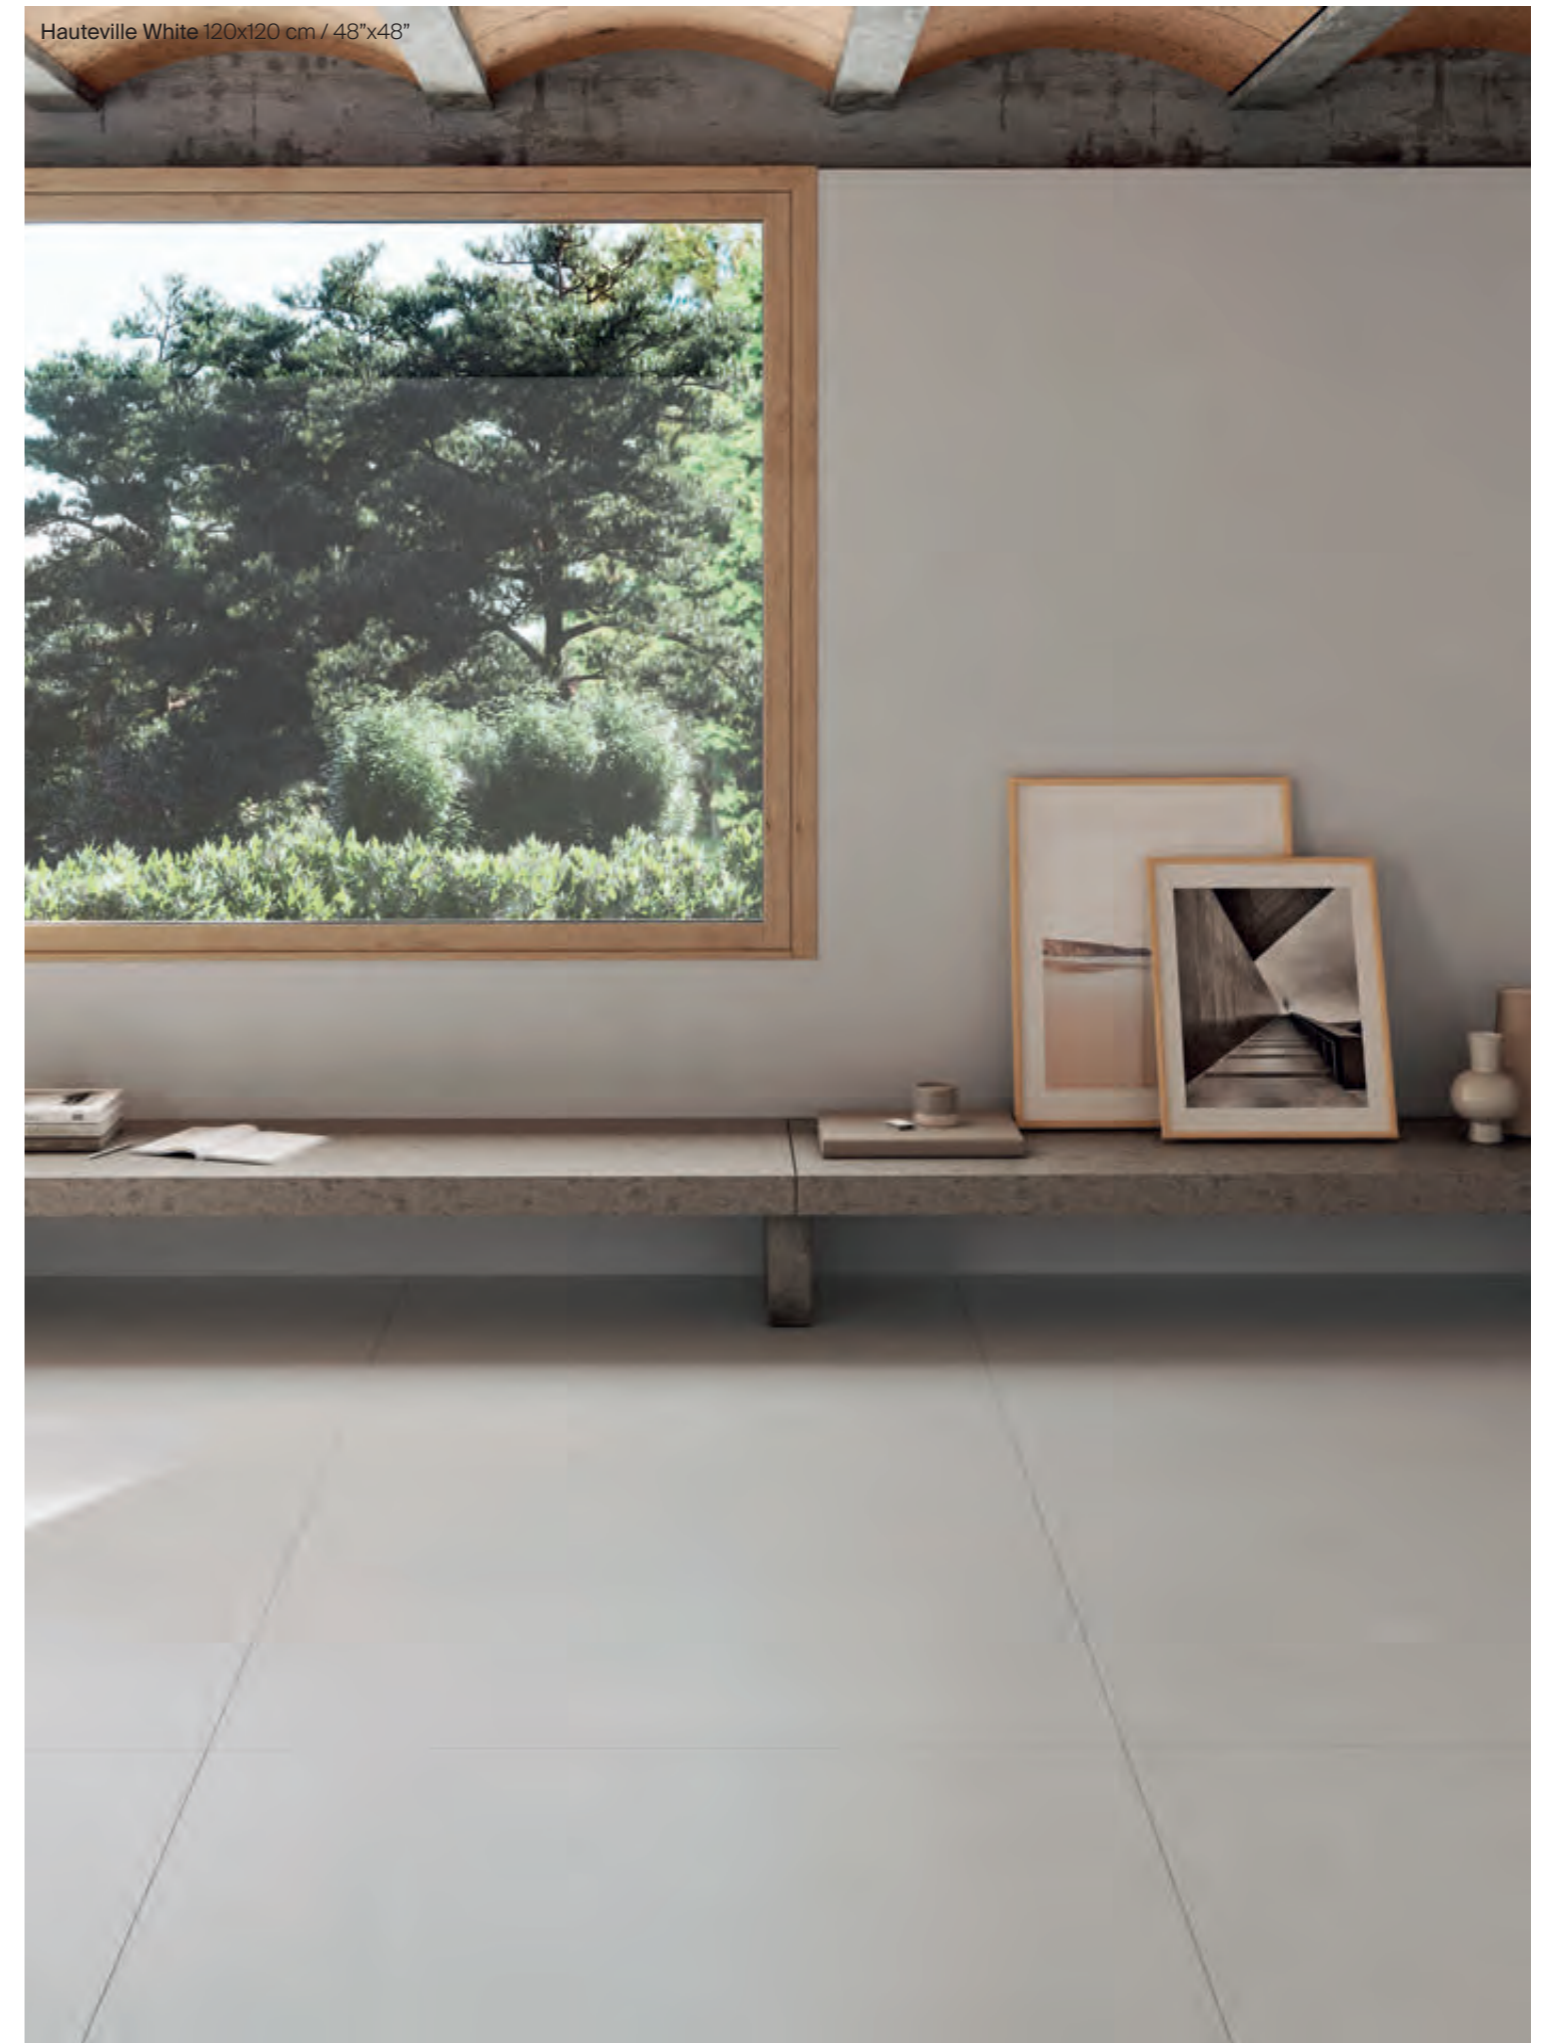

HAUTEVILLE

Porcelánico
Porcelain tiles / Grès cérame

Formatos disponibles

Available formats / Formats disponibles

Formato Size	Formato real Work size	Acabado Finish	Pz/Caja Pcs/Box	M²/Caja Sqm/Box	Kg/Caja Kg/Box	Cajas/Pallet Boxes/Pallet	M²/Pallet Sqm/Pallet	Kg/Pallet Kg/Pallet	Colores disponibles Available colours
120x280 - Rc G-5000	1200x2800x6,00	Mate - Rectificado / Matt - Rectified C1	1	3,360	47,210	20	67,200	1050,00	
120x120 - Rc G-2080	1200x1200x9,00	Mate - Rectificado / Matt - Rectified C0	1	1,440	30,130	40	57,600	1216,00	
90x90 - Rc G-2070	900x900x9,00	Mate - Rectificado / Matt - Rectified C0 - R9 - A	2	1,620	32,500	30	48,600	1070,00	
60x120 - Rc G-2060	600x1200x9,00	Mate - Rectificado / Matt - Rectified C0 - R9 - A	2	1,440	28,000	36	51,840	1058,00	
60x120 - Rc SILK G-2060	600x1200x9,00	Mate - Rectificado / Matt - Rectified C0	2	1,440	28,000	36	51,840	1058,00	
60x60 - Rc G-2022	600x600x9,00	Mate - Rectificado / Matt - Rectified C0 - R9 - A	4	1,440	27,000	32	46,080	950,00	
60x60 - Rc ANTISLIP G-2023	600x600x9,00	Mate - Rectificado / Matt - Rectified C3	4	1,440	27,000	32	46,080	950,00	
30x60 - Rc G-2012	298x600x9,00	Mate - Rectificado / Matt - Rectified C0 - R9 - A	8	1,440	27,000	40	57,600	1150,00	

Piezas especiales pág 396 - 401
Special tile pieces
Pièces spéciales