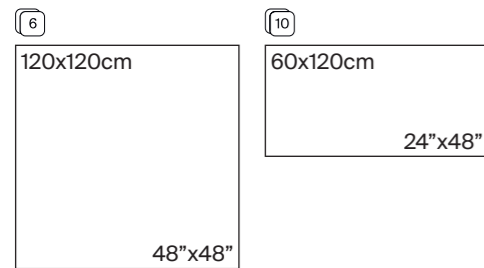

Hauteville Cream 60x120 cm / 24"x48"
Hauteville Cream + Stamp Cream 40x120 cm / 16"x48"

HAUTEVILLE

Porcelánico
Porcelain tiles / Grès cérame

Hauteville White

Hauteville Cream

Hauteville Grey

Formatos disponibles

Available formats / Formats disponibles

Formato Size	Formato real Work size	Acabado Finish	Pz/Caja Pcs/Box	M ² /Caja Sqm/Box	Kg/Caja Kg/Box	Cajas/Pallet Boxes/Pallet	M ² /Pallet Sqm/Pallet	Kg/Pallet Kg/Pallet	Colores disponibles Available colours
120x280 - Rc G-5000	1200x2800x6,00	Mate - Rectificado / Matt - Rectified C1	1	3,360	47,210	20	67,200	1050,00	
120x120 - Rc G-2080	1200x1200x9,00	Mate - Rectificado / Matt - Rectified C0	1	1,440	30,130	40	57,600	1216,00	
90x90 - Rc G-2070	900x900x9,00	Mate - Rectificado / Matt - Rectified C0 - R9 - A	2	1,620	32,500	30	48,600	1070,00	
60x120 - Rc G-2060	600x1200x9,00	Mate - Rectificado / Matt - Rectified C0 - R9 - A	2	1,440	28,000	36	51,840	1058,00	
60x120 - Rc SILK G-2060	600x1200x9,00	Mate - Rectificado / Matt - Rectified C0	2	1,440	28,000	36	51,840	1058,00	
60x60 - Rc G-2022	600x600x9,00	Mate - Rectificado / Matt - Rectified C0 - R9 - A	4	1,440	27,000	32	46,080	950,00	
60x60 - Rc ANTISLIP G-2023	600x600x9,00	Mate - Rectificado / Matt - Rectified C3	4	1,440	27,000	32	46,080	950,00	
30x60 - Rc G-2012	298x600x9,00	Mate - Rectificado / Matt - Rectified C0 - R9 - A	8	1,440	27,000	40	57,600	1150,00	

Formato Size	Formato real Work size	Acabado Finish	Pz/Caja Pcs/Box	M ² /Caja Sqm/Box	Kg/Caja Kg/Box	Cajas/Pallet Boxes/Pallet	M ² /Pallet Sqm/Pallet	Kg/Pallet Kg/Pallet	Colores disponibles Available colours
120x120 - Rc POLISHED G-4030	1200x1200x10,20	Pulido · Rectificado / Polished · Rectified C0	1	1,440	35,000	36	51,840	1300,00	■
60x120 - Rc POLISHED G-4010	600x1200x10,50	Pulido · Rectificado / Polished · Rectified C0	2	1,440	34,250	32	46,080	1121,00	■ ■