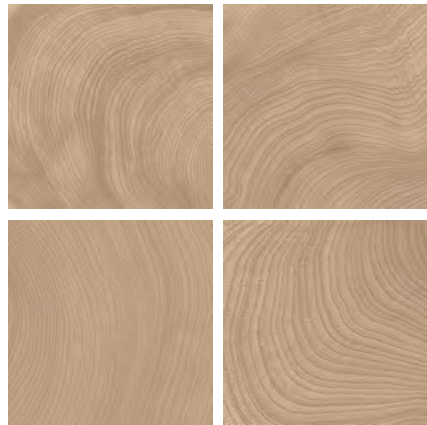

glazed porcelain stoneware + std body  
gres porcelánico esmaltado + pasta std / grès cérame émaillé + pâte std

12x12 cm/4.7"x4.7"

Maestrat Ares Haya

Maestrat Ares Roble

Maestrat Ares Haya  
12x12 cm / 4.7"x4.7"  
↘