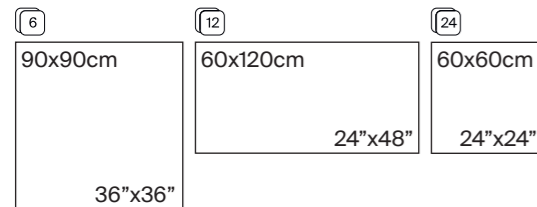

## Formatos disponibles

Available formats / Formats disponibles

Formato Size	Formato real Work size	Acabado Finish	Pz/Caja Pcs/Box	M <sup>2</sup> /Caja Sqm/Box	Kg/Caja Kg/Box	Cajas/Pallet Boxes/Pallet	M <sup>2</sup> /Pallet Sqm/Pallet	Kg/Pallet Kg/Pallet	Colores disponibles Available colours
90x90 - Rc G-2070	900x900x9,00	Mate · Rectificado / Matt · Rectified C1	2	1,620	32,500	30	48,600	1070,00	
60x120 - Rc G-2060	600x1200x9,00	Mate · Rectificado / Matt · Rectified C1	2	1,440	28,000	36	51,840	1058,00	
60x120 - Rc POLISHED G-4010	600x1200x10,50	Pulido · Rectificado / Polished · Rectified C0	2	1,440	34,250	32	46,080	1121,00	
60x60 - Rc G-2022	600x600x9,00	Mate · Rectificado / Matt · Rectified C1	4	1,440	27,000	32	46,080	950,00	