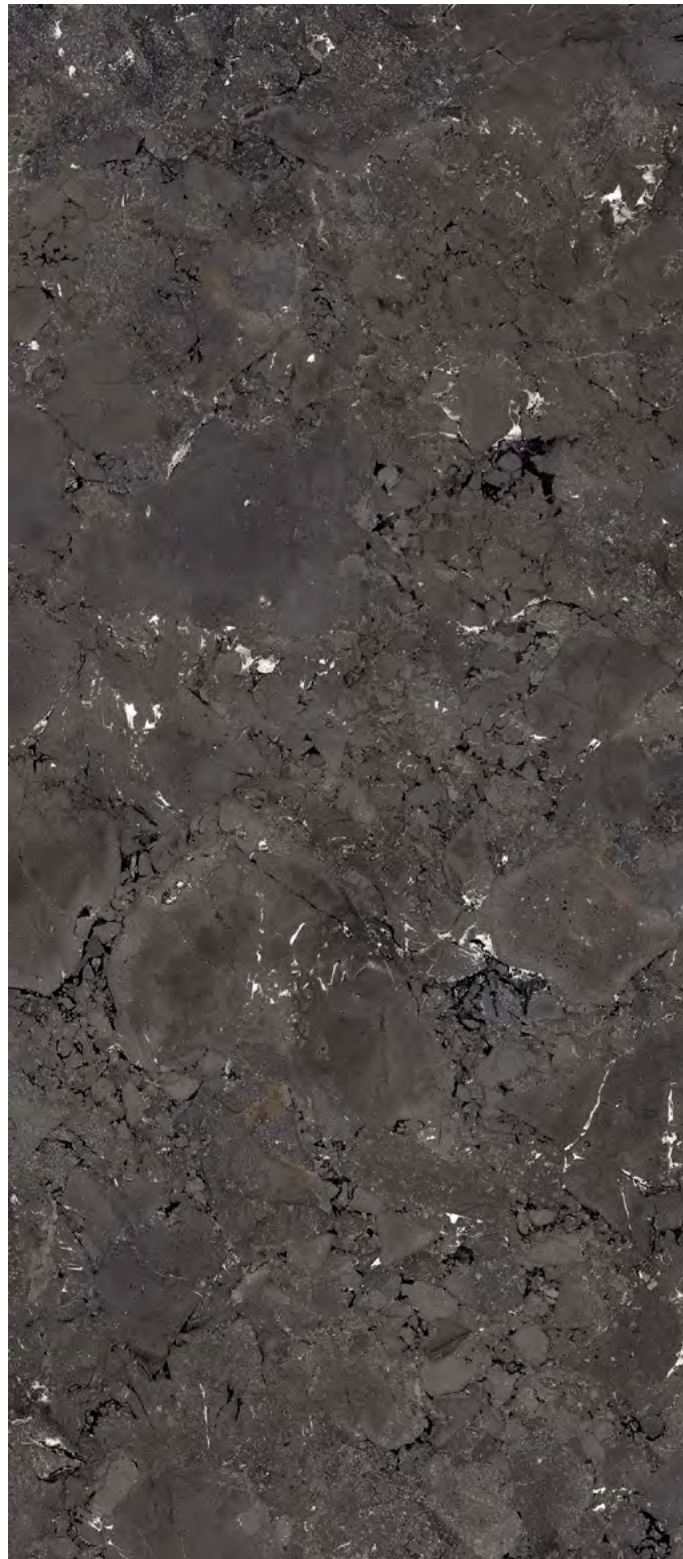

glazed porcelain stoneware + colour body
gres porcelánico esmaltado + pasta coloreada / grès cérame émaillé + pâte colorée

120x280 cm/48"x110"

Negresco Black

Negresco Black
120x280 cm / 48"x110" RC
↘

stone
piedra / pierre