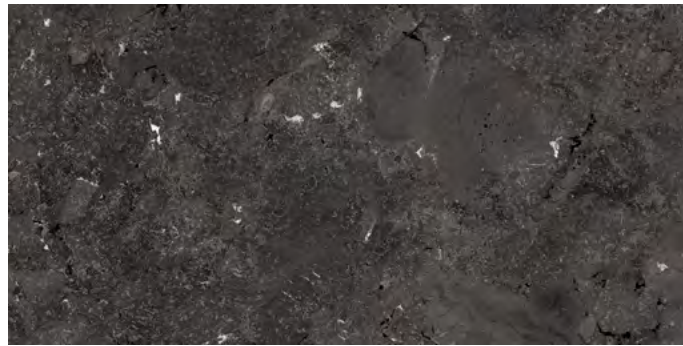

glazed porcelain stoneware + colour body
gres porcelánico esmaltado + pasta coloreada / grès cérame émaillé + pâte colorée

120x120 cm/48"x48" + 60x120 cm/24"x48"

Negresco Black

Negresco Black
60x120 cm / 24"x48" RC
↘

stone
piedra / pierre