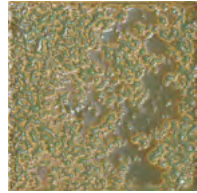

Ossido Gold

Available Formats: / Formatos Disponibles: / Formats disponibles :

PIECES NAME NOMBRE DE LA PIEZA NOM DE LA PIÈCE	SIZES FORMATOS FORMATS (cm)	WORK SIZE DIMENSIÓN DE FABRICACIÓN DIMENSION DE FABRICATION (mm)	BOX / CAJA / BOÎTES			PALLET / PALET / PALETTE		
			PIECES PIEZAS PIÈCES	sqm m²	MAX. AVERAGE WEIGHT PESO MEDIO MÁXIMO POIDS MOYEN MAXIMUM (Kg)	BOXES CAJAS BOÎTES	sqm m²	MAX. AVERAGE WEIGHT PESO MEDIO MÁXIMO POIDS MOYEN MAXIMUM (Kg)
Ossido	10x10	99,5 x 99,5 x 8,7	51	0,510	9,798	96	48,960	941