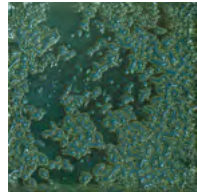

Cada pieza en formato 10×10 cm presenta una superficie viva y matizada, diseñada para aportar riqueza visual sin renunciar al control técnico. La paleta cromática —Snow, Gold, Emerald, Sky y Marine— refuerza este carácter expresivo mediante tonos minerales, envejecidos o profundos. Pensada para revestimientos y detalles decorativos, Ossido introduce movimiento, emoción y una estética artesanal reinterpretada desde la precisión del porcelánico contemporáneo.

Dans Ossido, la céramique s'exprime à travers l'imprévisibilité maîtrisée. La collection transpose le langage des émaux réactifs dans le grès cérame, où la couleur semble se déplacer librement, générant voiles, concentrations et reliefs subtils qui évoquent des processus spontanés et organiques.

Chaque pièce au format 10×10 cm présente une surface vibrante et nuancée, conçue pour offrir une grande richesse visuelle sans renoncer à la maîtrise technique. La palette chromatique —Snow, Gold, Emerald, Sky et Marine— renforce ce caractère expressif à travers des tonalités minérales, patinées et profondes. Pensée pour le revêtement mural et les détails décoratifs, Ossido introduit mouvement, émotion et une esthétique artisanale réinterprétée avec la précision de la céramique contemporaine.

glazed porcelain stoneware + std body
gres porcelánico esmaltado + pasta std / grès cérame émaillé + pâte std

Ossido Snow
10x10 cm / 4"x4"
↘

rustic
rústico / rustique

10x10 cm/4"x4"

Ossido Emerald

Ossido Sky