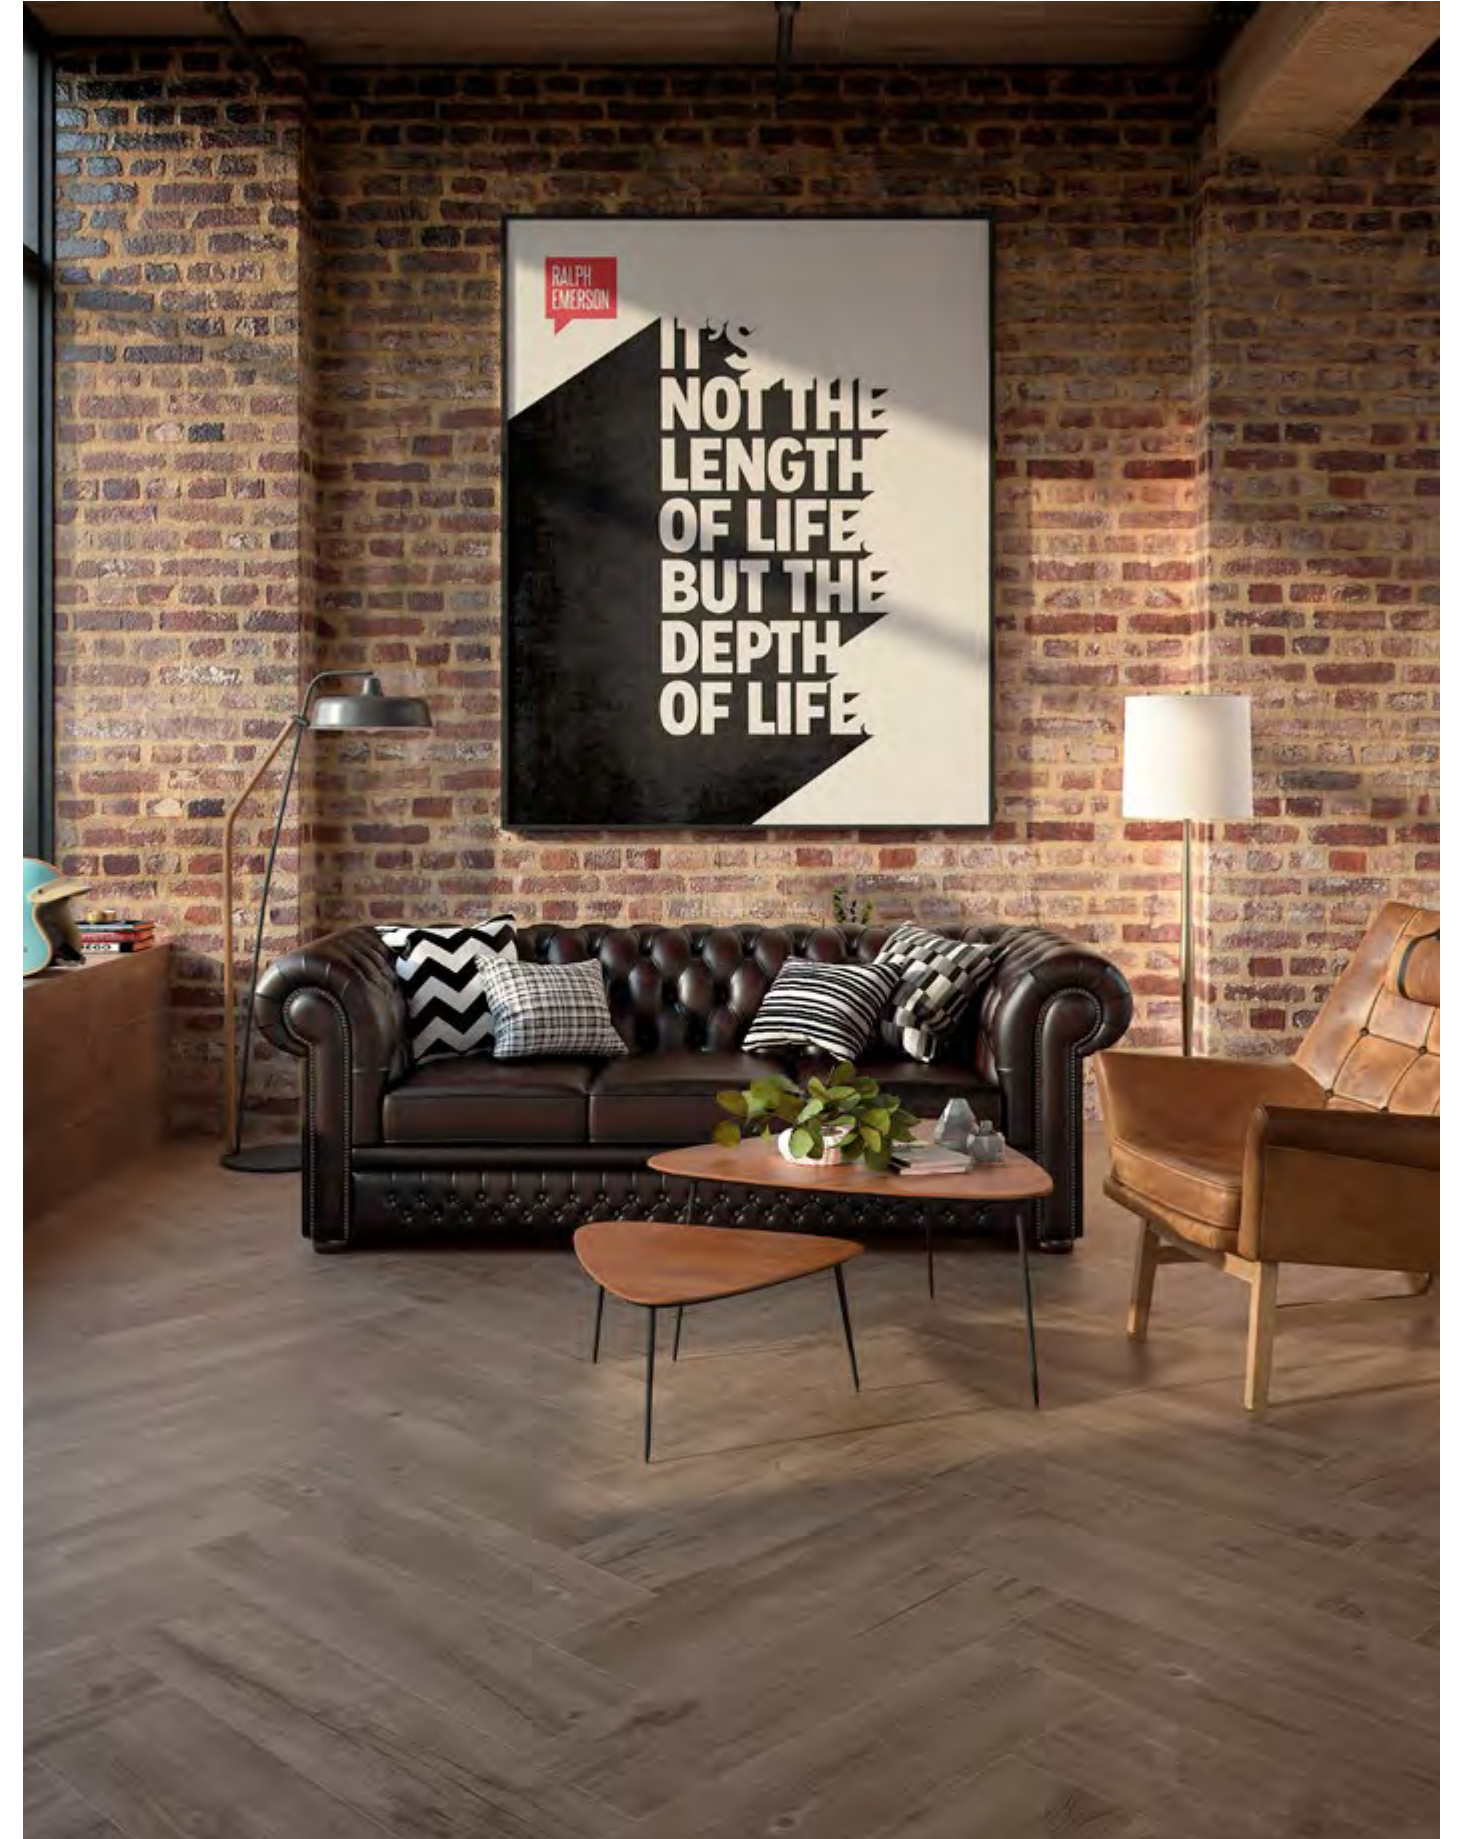

POWDER WOOD

GLAZED PORCELAIN STONEWARE + STD BODY + MATT
GRES PORCELÁNICO ESMALTADO + PASTA STD + MATE

22,5x90 cm/9"x36"

Bla GL V.3 LOW 1

SKIRTING:
RODAPÍE:

45x8 cm/18"x3" LX

28

AVAILABLE FORMATS: / FORMATOS DISPONIBLES:

PIECES NAME NOMBRE DE LA PIEZA	SIZES FORMATOS (cm)	WORK SIZE DIMENSIÓN DE FABRICACIÓN (mm)	BOX | CAJA			PALLET | PALET			
			PIECES PIEZAS	sqm m²	MAX. AVERAGE WEIGHT PESO MEDIO MÁXIMO (Kg)	BOXES CAJAS	sqm m²	MAX. AVERAGE WEIGHT PESO MEDIO MÁXIMO (Kg)	SIZE PALLET FORMATO DEL PALET (mm)
POWDER WOOD	22,5x90 SL	225 x 900 x 8,5	6	1,215	22,500	60	72,900	1,353	920x1230x815
POWDER WOOD DECOR	22,5x90 SL	225 x 900 x 8,5	6	1,215	22,500	60	72,900	1,353	920x1230x815

POWDER WOOD AMBRE
22,5x90 cm/9"x36"
↘

WOOD
MADERAS