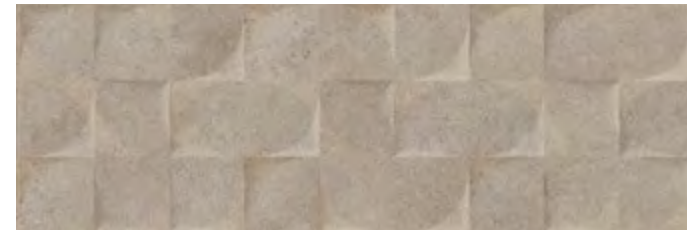

REX GREY
75x75 cm/30"x30" RC
↘

CONCRETE
CEMENTOS

WALL TILE + WHITE BODY + RECTIFIED + MATT
AZULEJO + PASTA BLANCA + RECTIFICADO + MATE

BIII **GL**

30x90 cm/11,8"x36"

REX IVORY

REX GEO IVORY

REX BEIGE

REX GEO BEIGE

REX TAUPE

REX GEO TAUPE

REX GREY

REX GEO GREY

REX DECOR MULTICOLOR

Soft touch / Tacto Suave

Ceramic soft touch for cladding for interior use.
Cerámica agradable al tacto para revestimientos de uso interior.