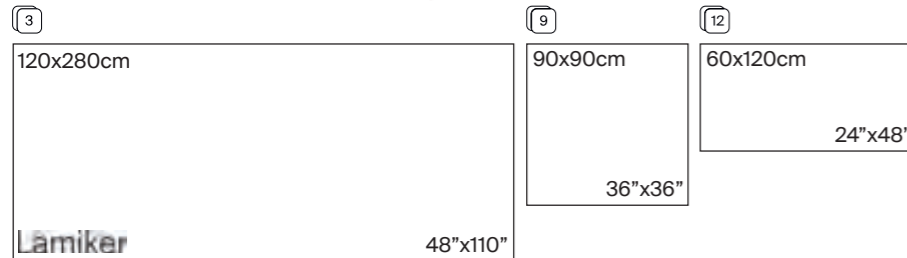

STATUARIO

Porcelánico
Porcelain tiles / Grès cérame

Statuario

Statuario Polished

Statuario Silk

Formatos disponibles

Available formats / Formats disponibles

Formato Size	Formato real Work size	Acabado Finish	Pz/Caja Pcs/Box	M ² /Caja Sqm/Box	Kg/Caja Kg/Box	Cajas/Pallet Boxes/Pallet	M ² /Pallet Sqm/Pallet	Kg/Pallet Kg/Pallet	Colores disponibles Available colours
120x280 - Rc G-5000	1200x2800x6,00	Mate · Rectificado / Matt · Rectified C1	1	3,360	47,210	20	67,200	1050,00	<input type="checkbox"/>
120x280 - Rc POLISHED G-5010	1200x2800x6,00	Pulido · Rectificado / Polished · Rectified C0	1	3,360	47,210	20	67,200	1050,00	<input type="checkbox"/>
90x90 - Rc G-2070	900x900x9,00	Mate · Rectificado / Matt · Rectified C1	2	1,620	32,500	30	48,600	1070,00	<input type="checkbox"/>
60x120 - Rc G-2060	600x1200x9,00	Mate · Rectificado / Matt · Rectified C1	2	1,440	28,000	36	51,840	1058,00	<input type="checkbox"/>
60x120 - Rc SILK G-2060	600x1200x9,00	Mate · Rectificado / Matt · Rectified C0	2	1,440	28,000	36	51,840	1058,00	<input type="checkbox"/>
60x120 - Rc POLISHED G-4010	600x1200x10,50	Pulido · Rectificado / Polished · Rectified C0	2	1,440	34,250	32	46,080	1121,00	<input type="checkbox"/>