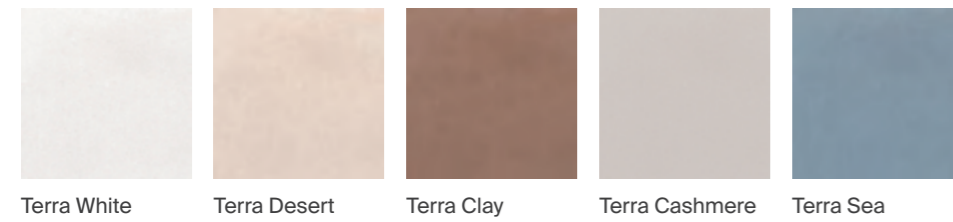

# TERRA

Porcelánico  
Porcelain tiles / Grès cérame

Boho Ribbed

Formatos disponibles  
Available formats / Formats disponibles

| Formato Size            | Formato real Work size | Acabado Finish | Pz/Caja Pcs/Box | M²/Caja Sqm/Box | Kg/Caja Kg/Box | Cajas/Pallet Boxes/Pallet | M²/Pallet Sqm/Pallet | Kg/Pallet Kg/Pallet | Colores disponibles Available colours |
|-------------------------|------------------------|----------------|-----------------|-----------------|----------------|---------------------------|----------------------|---------------------|---------------------------------------|
| 15x15 G-2000            | 148,0x 148,0 x 7,70    | Mate / Matt C1 | 26              | 0,585           | 9,500          | 120                       | 70,200               | 1150,00             |                                       |
| 15x15 - DEC Boho G-2001 | 148,0x 148,0 x 7,70    | Brillo / Gloss | 26              | 0,585           | 9,500          | 120                       | 70,200               | 1150,00             |                                       |