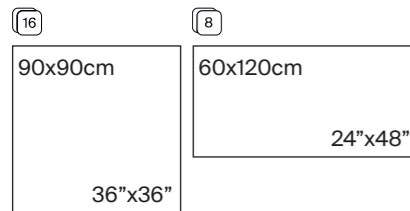

## Formatos disponibles Available formats / Formats disponibles

| Formato Size                | Formato real Work size | Acabado Finish   | Pz/Caja Pcs/Box | M <sup>2</sup> /Caja Sqm/Box | Kg/Caja Kg/Box | Cajas/Pallet Boxes/Pallet | M <sup>2</sup> /Pallet Sqm/Pallet | Kg/Pallet Kg/Pallet | Colores disponibles Available colours |
|-----------------------------|------------------------|--|-----------------|------------------------------|----------------|---------------------------|-----------------------------------|---------------------|---------------------------------------|
| 90x90 - Rc G-2070           | 900x900x9,00           | Mate · Rectificado / Matt · Rectified C1 · A+B+C       | 2               | 1,620                        | 32,500         | 30                        | 48,600                            | 1070,00             |                                       |
| 90x90 - Rc ANTISLIP G-2071  | 900x900x9,00           | Mate · Rectificado / Matt · Rectified C3 · R10 · A+B+C | 2               | 1,620                        | 32,500         | 30                        | 48,600                            | 1070,00             |                                       |
| 60x120 - Rc G-2060          | 600x1200x9,00          | Mate · Rectificado / Matt · Rectified C1 · A+B+C       | 2               | 1,440                        | 28,000         | 36                        | 51,840                            | 1058,00             |                                       |
| 60x120 - Rc ANTISLIP G-2062 | 600x1200x9,00          | Mate · Rectificado / Matt · Rectified C3 · R10 · A+B+C | 2               | 1,440                        | 28,000         | 36                        | 51,840                            | 1058,00             |                                       |