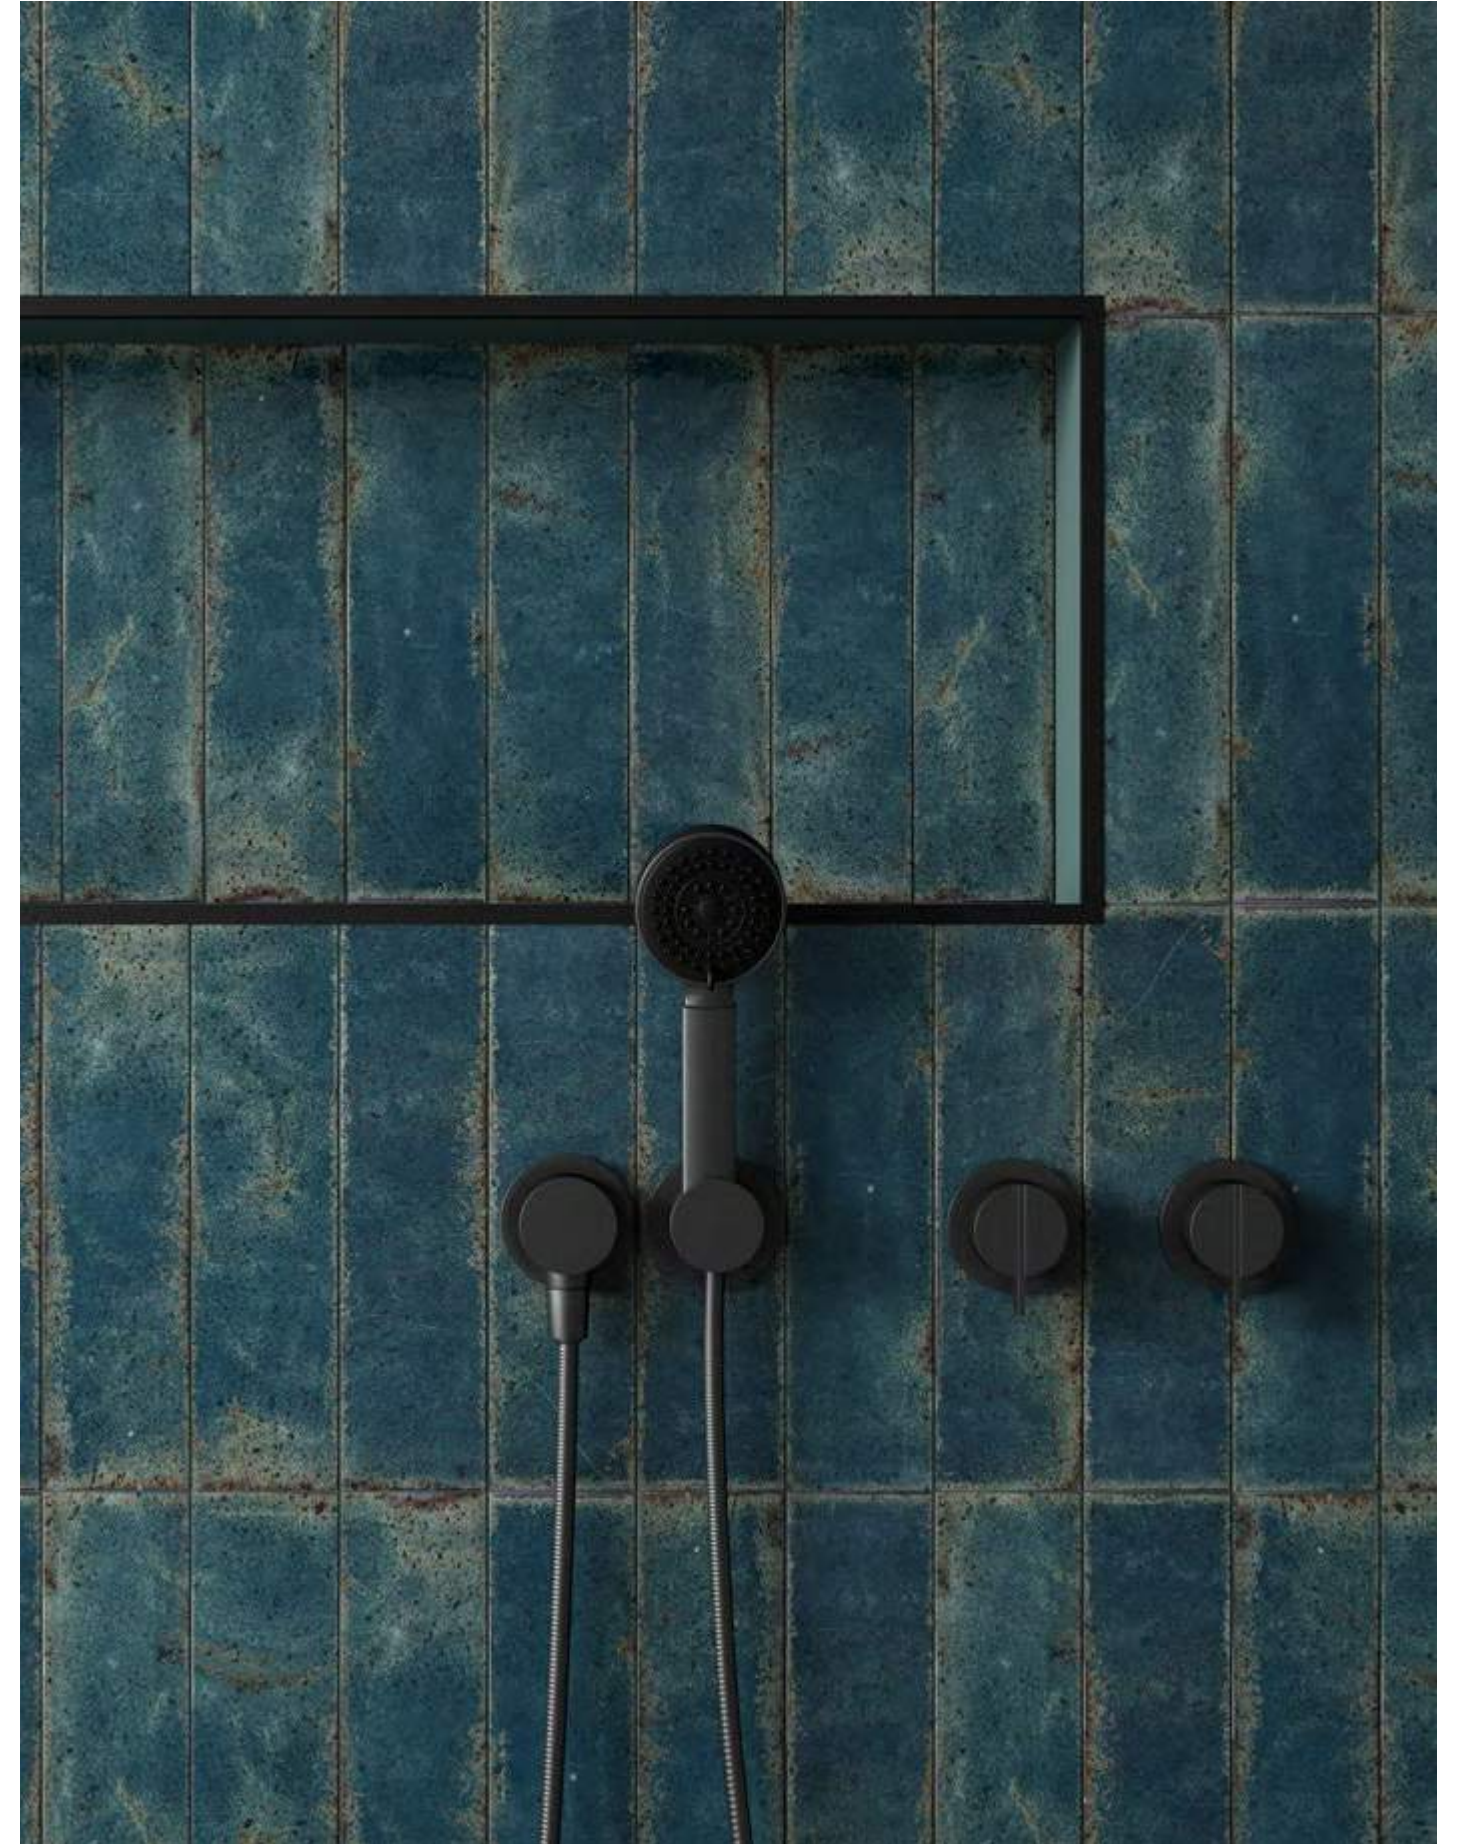

GLAZED CERAMIC + STD BODY + GLOSS
GRES ESMALTADO + PASTA STD + BRILLO

7x28 cm/2,8"x11"

VIBRANT BLACK

VIBRANT WHITE

VIBRANT CREAM

VIBRANT GREY

VIBRANT GREEN

VIBRANT BLUE

VIBRANT BLUE
7x28 cm / 2,8"x11"
↘

CONCRETE
CEMENTOS

AVAILABLE FORMATS: / FORMATOS DISPONIBLES:

PIECES NAME NOMBRE DE LA PIEZA	SIZES FORMATOS (cm)	WORK SIZE DIMENSIÓN DE FABRICACIÓN (mm)	BOX CAJA			PALLET PALET			
			PIECES PIEZAS	sqm m ²	MAX. AVERAGE WEIGHT PESO MEDIO MÁXIMO (Kg)	BOXES CAJAS	sqm m ²	MAX. AVERAGE WEIGHT PESO MEDIO MÁXIMO (Kg)	SIZE PALLET FORMATO DEL PALET (mm)
VIBRANT	7x28	70 x 280 x 9	27	0,530	10,700	121	64,130	1300	800x1200x900