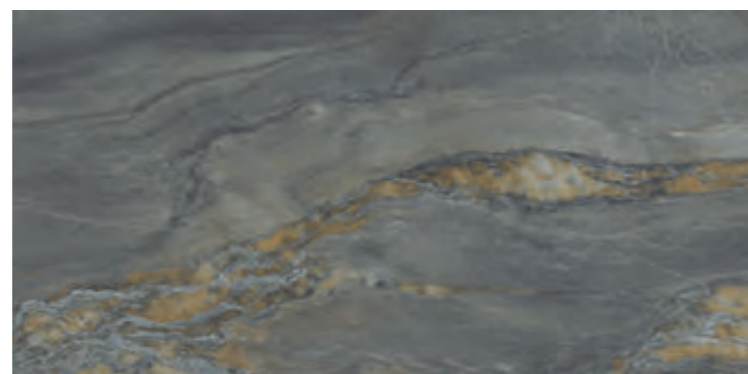

African Gold présente une base élégante qui mélange des tons plombés et fumés pleins de nuances. Elle est parsemée de fines lignes arborescentes dans des tons ocre d'intensité variable qui donnent plus de profondeur et de trajectoire à chacune de ses pièces.

Parallèlement, de subtiles nébuleuses fonctionnant comme des semi-transparencies peuvent être observées le long de la surface.

Cette collection se distingue par le raffinement apporté par les veines dorées, ce qui permet d'obtenir des pièces qui transmettent sobriété et distinction.

African Gold Polished 120x120 cm / 48"x48"  
African Gold Polished 120x280 cm / 48"x110"

# AFRICAN GOLD

Porcelánico  
Porcelain tiles / Grès cérame

African Gold Polished

African Gold Matt