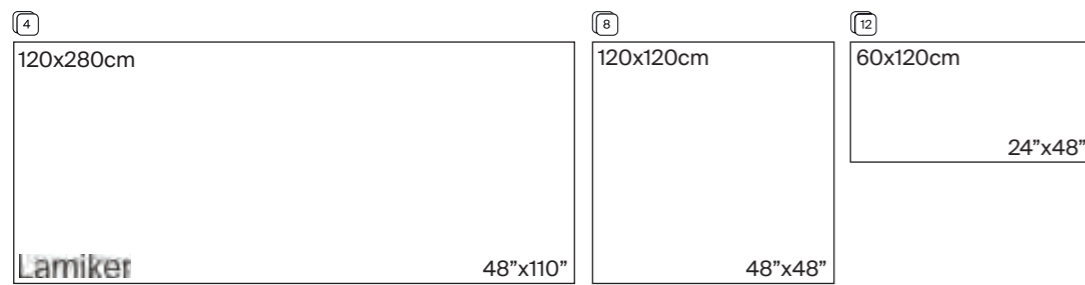

Formato Size	Formato real Work size	Acabado Finish	Pz/Caja Pcs/Box	M²/Caja Sqm/Box	Kg/Caja Kg/Box	Cajas/Pallet Boxes/Pallet	M²/Pallet Sqm/Pallet	Kg/Pallet Kg/Pallet	Colores disponibles Available colours
120x280 - Rc POLISHED G-5010	1200x2800x6,00	Pulido · Rectificado / Polished · Rectified CO	1	3,360	47,21	20	67,200	1050,00	■ ■ ■
120x120 - Rc POLISHED G-4030	1200x1200x10,20	Pulido · Rectificado / Polished · Rectified CO	1	1,440	35,000	36	51,840	1300,00	■ ■ ■ ■ ■
60x120 - Rc POLISHED G-4010	600x1200x10,50	Pulido · Rectificado / Polished · Rectified CO	2	1,440	34,250	32	46,080	1121,00	■ ■ ■ ■ ■

Piezas especiales pág 396 - 401
Special tile pieces
Pièces spéciales