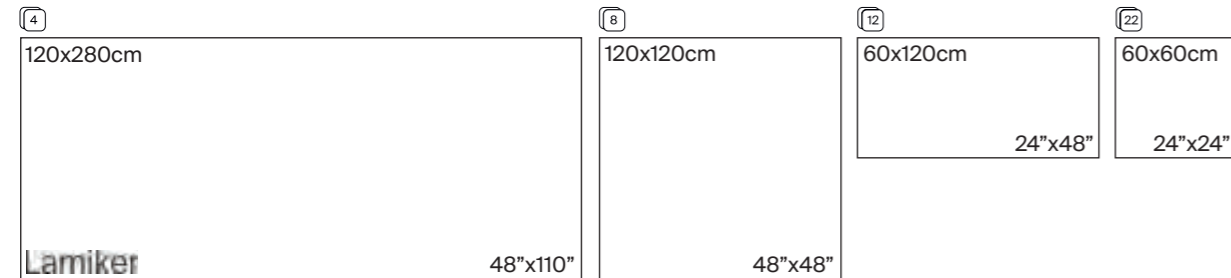

## Formatos disponibles Available formats / Formats disponibles

Formato Size	Formato real Work size	Acabado Finish	Pz/Caja Pcs/Box	M <sup>2</sup> /Caja Sqm/Box	Kg/Caja Kg/Box	Cajas/Pallet Boxes/Pallet	M <sup>2</sup> /Pallet Sqm/Pallet	Kg/Pallet Kg/Pallet	Colores disponibles Available colours
120x280 - Rc G-5000	1200x2800x6,00	Mate · Rectificado / Matt · Rectified C1	1	3,360	47,21	20	67,200	1050,00	
120x120 - Rc G-2080	1200x1200x9,00	Mate · Rectificado / Matt · Rectified C1	1	1,440	30,130	40	57,600	1216,00	
60x120 - Rc G-2060	600x1200x9,00	Mate · Rectificado / Matt · Rectified C1 · R9 · A+B+C	2	1,440	28,000	36	51,840	1058,00	
60x120 - Rc SILK G-2060	600x1200x9,00	Mate · Rectificado / Mate · Rectified C0	2	1,440	34,250	32	46,080	1121,00	
60x60 - Rc G-2022	600x600x9,00	Mate · Rectificado / Matt · Rectified C1 · R9 · A+B+C	4	1,440	27,000	32	46,080	950,00	