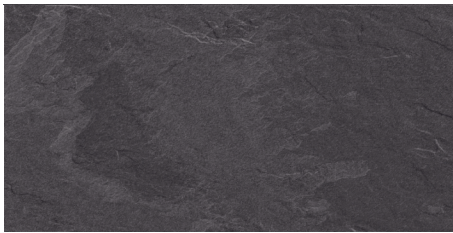

# Black Peak

glazed porcelain stoneware + std body  
gres porcelánico esmaltado + pasta std / grès cérame émaillé + pâte std

30x60 cm/11.8"x24"

Black Peak White

Black Peak Craft White

Black Peak Grey

Black Peak Craft Grey

Black Peak Black

Black Peak Craft Black

**Mosaic**  
30x30 cm / 11.8"x11.8"  
5x5 cm / 2"x2"

Gradone Strair  
Peldaño Gradone  
Nez de marche avec retombée

30x60 cm/11.8"x24"  
P749

Strair Tread  
Peldaño Romo  
Nez de marche à bord arrondi

Black Peak White  
30x60 cm / 11.8"x24"  
↘

stone  
piedra / pierre