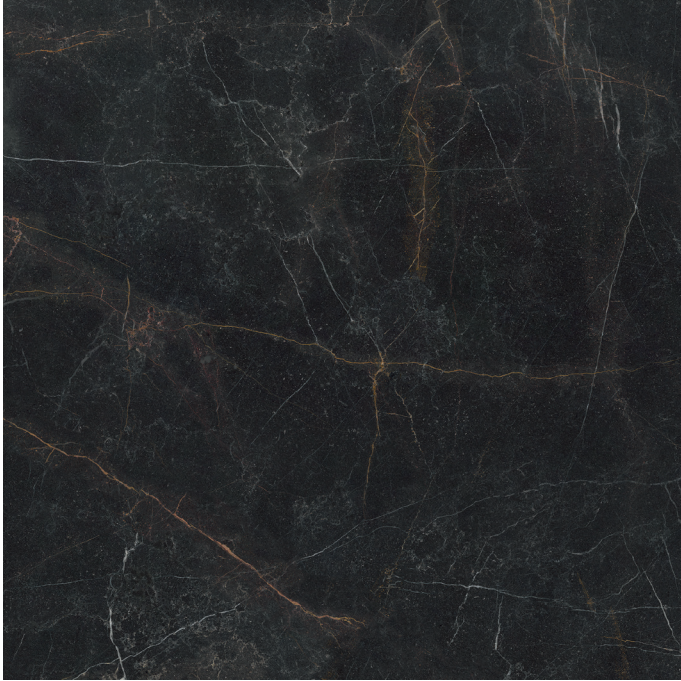

# Gold Nero

glazed porcelain stoneware + std body  
gres porcelánico esmaltado + pasta std / grès cérame émaillé + pâte std

120x120 cm/48"x48" + 60x120 cm/24"x48"

Gold Nero Polished

### Gradone Strair Peldaño Gradone Nez de marche avec retombée

30x60 cm/11.8"x24" P749	2
30x120 cm/11.8"x48" P1513	2

### Strair Tread Peldaño Romo Nez de marche à bord arrondi

30x60 cm/11.8"x24" P197	6
30x120 cm/11.8"x48" P331	4