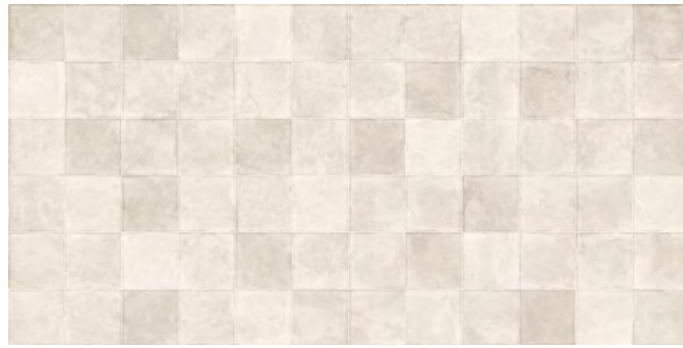

white body
azulejo / pâte blanche

60x120 cm/24"x48"

Raku Zen White