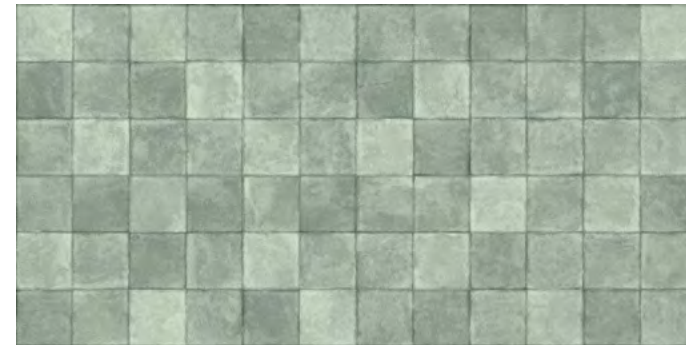

Disponible en los tonos White, Ivory, Sage y Teal, la colección construye una paleta equilibrada que va de los neutros suaves a acentos más intensos. Raku transforma la pared en un plano vivo, pensado para espacios que buscan calma, textura y una belleza imperfecta cuidadosamente controlada.

Disponible en White, Ivory, Sage et Teal, la collection compose une palette équilibrée allant de neutres doux à des accents plus intenses. Raku transforme le mur en un plan vivant, pensé pour des espaces en quête de calme, de texture et d'une beauté imparfaite soigneusement maîtrisée.

white body  
azulejo / pâte blanche

60x120 cm/24"x48"

Raku Zen White

Raku Zen Sage

Raku Zen Ivory

Raku Zen Teal

Raku Zen Teal  
60x120 cm / 24"x48" XS RC  
↘

Santelmo Fine Sand  
60x120 cm / 24"x48"RC  
↘