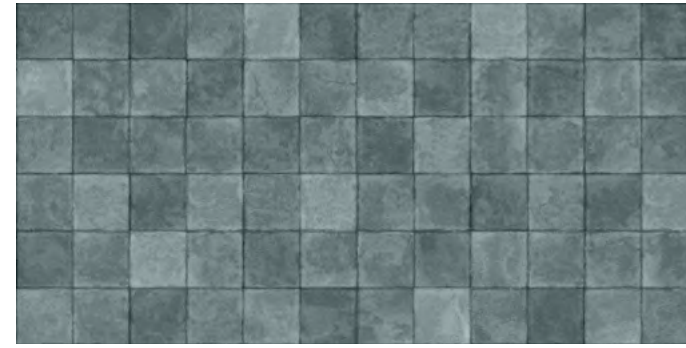

Disponible en White, Ivory, Sage et Teal, la collection compose une palette équilibrée allant de neutres doux à des accents plus intenses. Raku transforme le mur en un plan vivant, pensé pour des espaces en quête de calme, de texture et d'une beauté imparfaite soigneusement maîtrisée.

white body  
azulejo / pâte blanche

60x120 cm/24"x48"

Raku Zen White

Raku Zen Sage

Raku Zen Ivory

Raku Zen Teal

Raku Zen Teal  
60x120 cm / 24"x48" XS RC  
↘

Santelmo Fine Sand  
60x120 cm / 24"x48"RC  
↘

rustic  
rústico / rustique

Additional Information: / Información Adicional: / Informations complémentaires:

The Raku series combines a matte finish with selective glossy granilla, creating a unique and distinctive visual effect. La série Raku combina acabado mate y granilla selectiva en brillo, aportando un efecto visual único y diferenciador. La série Raku associe une finition mate à une granilla sélective brillante, créant un effet visuel unique et distinctif.