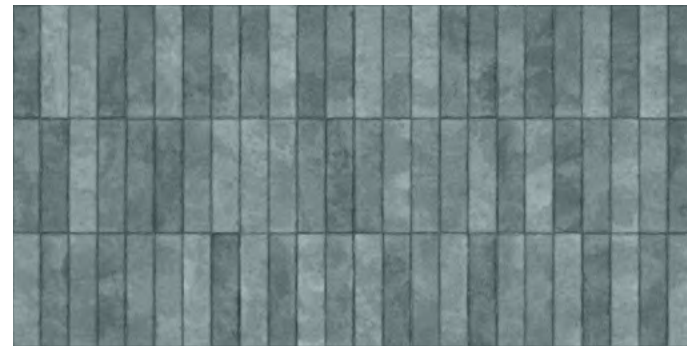

white body  
azulejo / pâte blanche

60x120 cm/24"x48"

Raku Sei White

Raku Sei Ivory

Raku Sei Sage

Raku Sei Teal

Raku Sei Sage  
60x120 cm / 24"x48" XS RC  
↘

rustic  
rústico / rustique

Additional Information: / Información Adicional: / Informations complémentaires:

The Raku series combines a matte finish with selective glossy granilla, creating a unique and distinctive visual effect. La serie Raku combina acabado mate y granilla selectiva en brillo, aportando un efecto visual único y diferenciador. La série Raku associe une finition mate à une granilla sélective brillante, créant un effet visuel unique et distinctif.