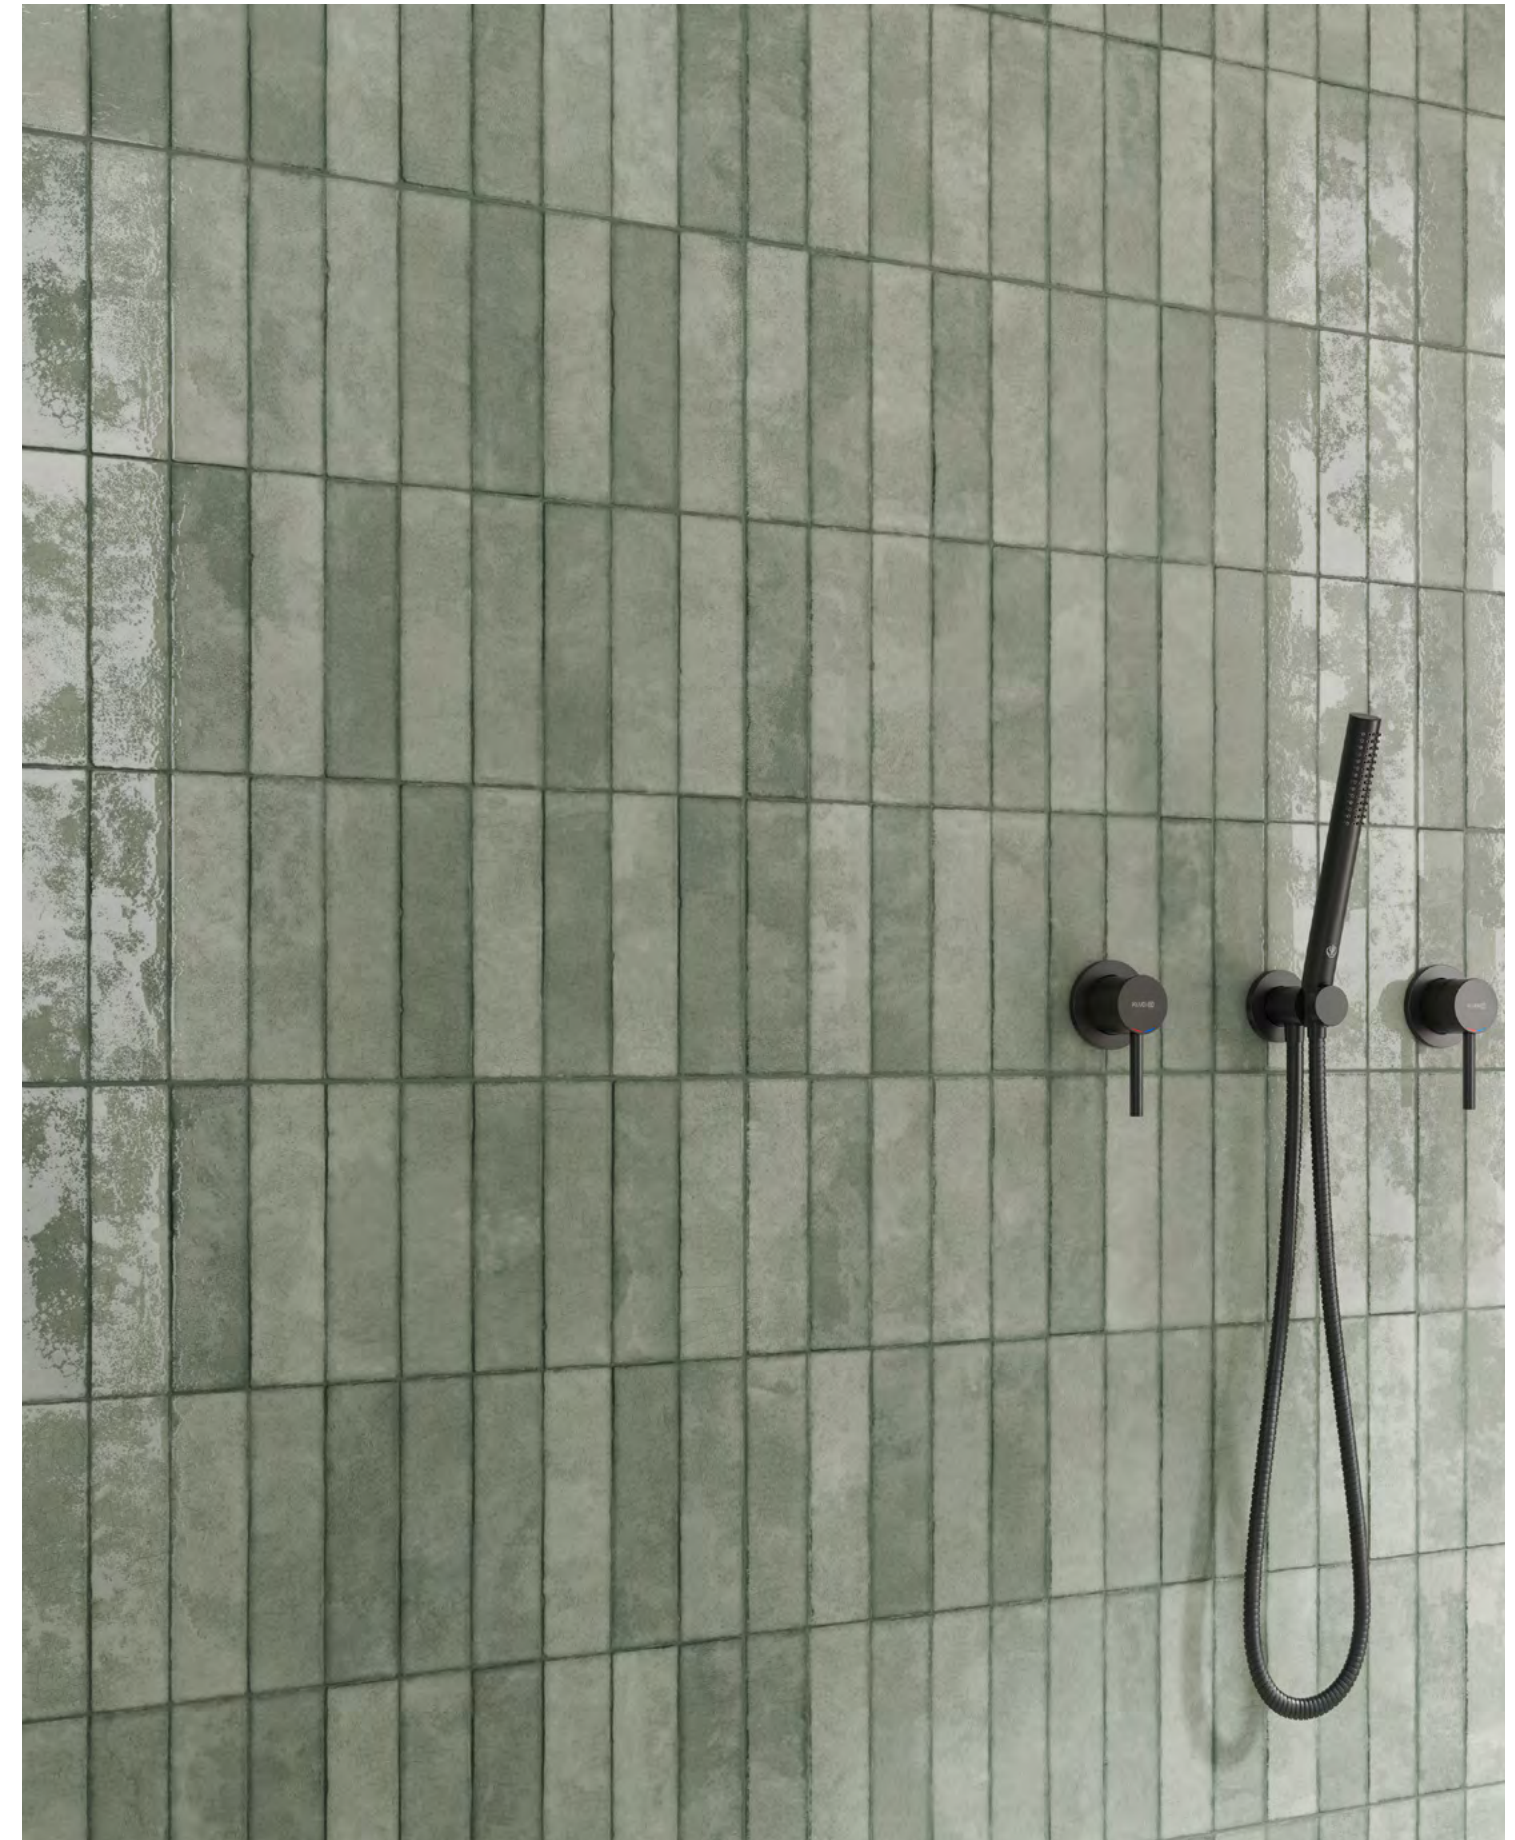

Additional Information: / Información Adicional: / Informations complémentaires:

The Raku series combines a matte finish with selective glossy granilla, creating a unique and distinctive visual effect. La serie Raku combina acabado mate y granilla selectiva en brillo, aportando un efecto visual único y diferenciador. La série Raku associe une finition mate à une granilla sélective brillante, créant un effet visuel unique et distinctif.

Available Formats: / Formatos Disponibles: / Formats disponibles :

PIECES NAME NOMBRE DE LA PIEZA NOM DE LA PIÈCE	SIZES FORMATOS FORMATS (cm)	WORK SIZE DIMENSIÓN DE FABRICACIÓN DIMENSION DE FABRICATION (mm)	BOX / CAJA / BOÎTES			PALLET / PALET / PALETTE			
			PIECES PIEZAS PIÈCES	sqm m²	MAX. AVERAGE WEIGHT PESO MEDIO MÁXIMO POIDS MOYEN MAXIMUM (Kg)	BOXES CAJAS BOÎTES	sqm m²	MAX. AVERAGE WEIGHT PESO MEDIO MÁXIMO POIDS MOYEN MAXIMUM (Kg)	SIZE PALLET FORMATO DEL PALET FORMAT DE LA PALETTE (mm)
Razu Sei	60x120 XS RC PB	600x1200x8.2	2	1,440	21,000	36	51,840	817	860x1260x744