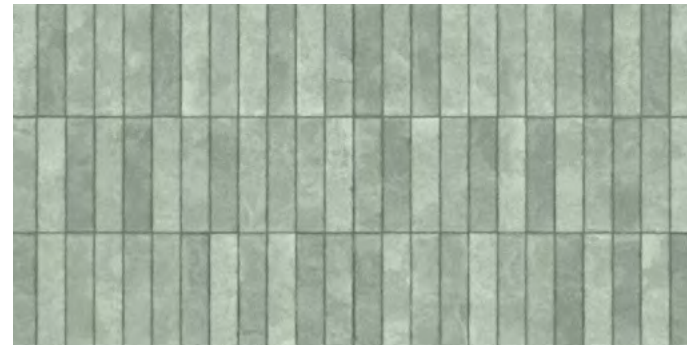

white body  
azulejo / pâte blanche

60x120 cm/24"x48"

Raku Sei White

Raku Sei Ivory

Raku Sei Sage

Raku Sei Teal

Raku Sei Sage  
60x120 cm / 24"x48" XS RC  
↘

rustic  
rústico / rustique