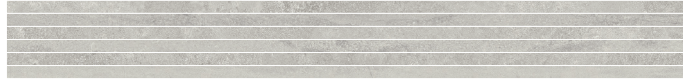

**Additional Information: / Información Adicional: / Informations complémentaires:**

The Bay mesh is a special piece that is made up of a combination of the Westone and Eastone pieces of the same colour in matt finish and can be used to combine in both.

La malla Bay es una pieza especial que se compone por la combinación de la piezas Westone y Eastone del mismo color en acabado mate pudiendo ser utilizada para combinar en tanto en una como en otra.

La maille Bay est une pièce spéciale composée d'une combinaison des pièces Westone et Eastone de la même couleur dans une finition mate et peut être utilisée pour combiner les deux.

glazed porcelain stoneware + std body  
gres porcelánico esmaltado + pasta std / grès cérame émaillé + pâte std

Bla GL RC LP

60x120 cm/24"x48" + 30x60 cm/11.8"x24"

Eastone Greige | Eastone Lappato Greige

Bay Greige

Eastone Cream | Eastone Lappato Cream

Bay Cream

Eastone Taupe | Eastone Lappato Taupe

Bay Taupe

Available Formats: / Formatos Disponibles: / Formats disponibles :

PIECES NAME NOMBRE DE LA PIEZA NOM DE LA PIÈCE	SIZES FORMATOS FORMATS (cm)	WORK SIZE DIMENSION DE FABRICACIÓN DIMENSION DE FABRICACION (mm)	BOX / CAJA / BOÎTES			PALLET / PALET / PALETTE			
			PIECES PIEZAS PIÈCES	sqm m <sup>2</sup>	MAX. AVERAGE WEIGHT PESO MEDIO MÁXIMO POIDS MOYEN MAXIMUM (Kg)	BOXES CAJAS BOÎTES	sqm m <sup>2</sup>	MAX. AVERAGE WEIGHT PESO MEDIO MÁXIMO POIDS MOYEN MAXIMUM (Kg)	SIZE PALLET FORMATO DEL PALET FORMAT DE LA PALETTE (mm)
<b>Eastone</b>	60x120 SL RC	600 x 1200 x 9	2	1,440	28,000	36	51,840	1058	840x1200x740
<b>Eastone Lapado</b>	60x120 SL RC	600 x 1200 x 9	2	1,440	28,000	36	51,840	1058	840x1200x740
<b>Eastone</b>	30x60 SL RC	298 x 600 x 9	8	1,440	27,000	40	57,600	1150	800x1200x740