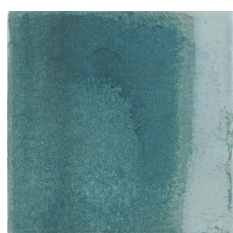

Aqua / Ocean

forms

glazed porcelain stoneware + std body
gres porcelánico esmaltado + pasta std / grès cérame émaillé + pâte std

15x15 cm/6"x6"

Aqua White

Aqua Turquoise

Aqua Blue

Ocean White

Ocean Turquoise

Ocean Blue

Available Formats: / Formatos Disponibles: / Formats disponibles :

PIECES NAME NOMBRE DE LA PIEZA NOM DE LA PIÈCE	SIZES FORMATOS FORMATS (cm)	WORK SIZE DIMENSIÓN DE FABRICACIÓN DIMENSION DE FABRICATION (mm)	BOX / CAJA / BOÎTES			PALLET / PALET / PALETTE			
			PIECES PIEZAS PIÈCES	sqm m ²	MAX AVERAGE WEIGHT PESO MEDIO MÁXIMO POIDS MOYEN MAXIMUM (Kg)	BOXES CAJAS BOÎTES	sqm m ²	MAX. AVERAGE WEIGHT PESO MEDIO MÁXIMO POIDS MOYEN MAXIMUM (Kg)	SIZE PALLET FORMATO DEL PALET FORMAT DE LA PALETTE (mm)
Aqua	15x15 SL	148,0x 148,0 x 7,7	26	0,585	9,500	120	70,200	1150	800x1200x915
Ocean	15x15 SL	148,0x 148,0 x 7,7	26	0,585	9,500	120	70,200	1150	800x1200x915

Aqua Blue
15x15 cm / 6"x6"

Ocean Blue
15x15 cm / 6"x6"

rustic
rústico / rustique