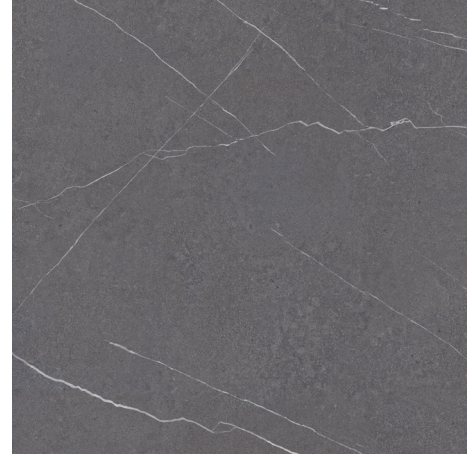

Capri Dark
120x280 cm/48"x110" RC

stone
piedra / pierre

Capri / Bosco

glazed porcelain stoneware + std body
gres porcelánico esmaltado + pasta std / grès cérame émaillé + pâte std

120x120 cm/48"x 48" + 75x150 cm/30"x60" + 60x120 cm/24"x48" + 75x75 cm/30"x30" + 60x60 cm/24"x24"

Capri Cream | Bosco Cream

Capri Grey | Bosco Grey

Capri Dark | Bosco Dark

Gradone Strair Peldaño Gradone Nez de marche avec retombée

30x60 cm/11.8"x24" P749	2
30x75 cm/11.8"x30" P821	2
30x120 cm/11.8"x48" P1513	2
30x150 cm/11.8"x60" P2017	2