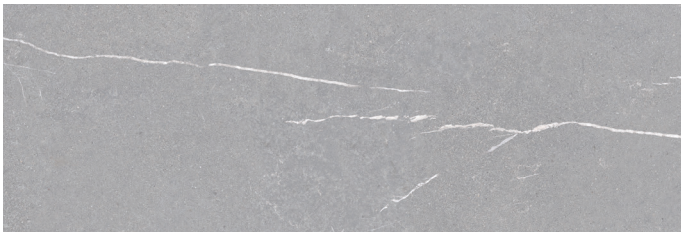

Capri Grey
75x150 cm / 30"x60" RC

stone
piedra / pierre

Capri

white body
azulejo / pâte blanche

40x120 cm /16"x48"

Capri Cream

Capri Solaro Cream

Capri Grey